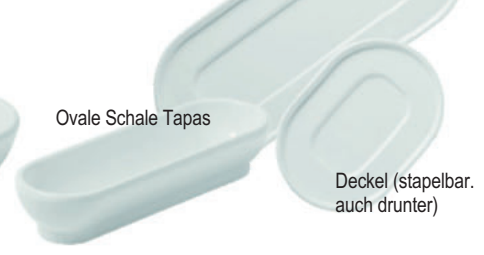

www.thekenplan.eu
vom Besten das Passende - für Theke und Catering

Erweiterung der ovalen Schalen-Serie

Fragen Sie uns nach der optimalen Kombination in Ihrer Theke oder Buffet. Zu viert passen die neuen 26,5cm Schalen in eine E-Box (60x40cm) oder GN 1/1-Box.

Hinweis: Die Schalen liegen weder in der E-Box noch in der GN 1/1 Box eng (Rand an Rand) aneinander. Siehe Foto.

Übersicht ovale Schalen und Deckel - Melamin in Porzellanoptik

Artikel	Artikel-Nr.	Abmessungen	Farbe	Preis
Ovale Schale 18 cm (0,75 l)	M40307	18x15,5x7,5 cm	○●	12,30 €
Ovale Schale 22,2 cm (1,00 l)	M40301	22,2x15,5x7,5 cm	○●	16,50 €
Ovale Schale 26,5 cm (1,40 l)	MTP265	26,5x15,5x7,5 cm	○●	20,60 €
Ovale Schale 38,5 cm (2,1 l)	M40302	38,5x15,5x7,5 cm	○●	29,80 €
Ovale Schale 50,8 cm (3,0 l)	M40303	50,8x15,5x7,5 cm	○●	38,60 €
Ovale Schale flach 20 cm (0,42 l)	M40305	20,3x10x5 cm	○	8,10 €
Ovale Schale flach 30 cm (0,60 l)	M40306	30x10x5 cm	○	13,00 €
Ovale Schale Tapas (0,14 l)	M40304	17,5x6x3,5 cm	○	3,60 €
Deckel für Ovale Schale 22 cm	M50503	22,2x15,5x2,4 cm	○●	6,70 €
Deckel für Ovale Schale 38,5 cm	M50502	38,5x15,5x2,4 cm	○●	10,80 €
Deckel für Ovale Schale 51 cm	M50501	50,8x15,5x2,4 cm	○●	18,20 €

Ovale Schalen flach

Ovale Schale Tapas

Deckel (stapelbar, auch drunter)

Thekenplan Stephan Kruis - Oberer Grund 4 - D-73252 Lenningen-Schopfloch
Büro +49 (0)7026 600833 - kontakt@thekenplan.eu - www.thekenplan.eu