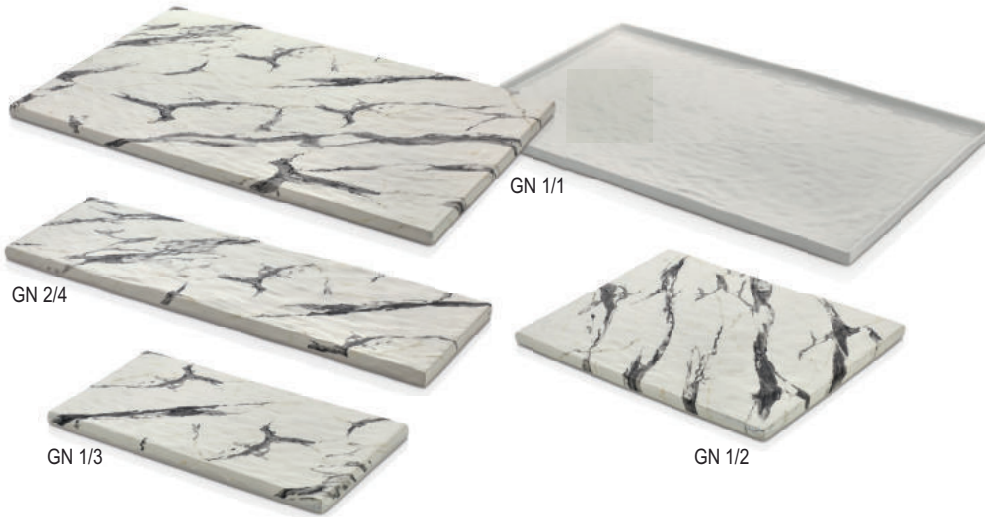

* nur in Weiß

Aschenbecher

Artikel	Artikel-Nr.	Abmessungen	Farbe	Preis
Aschenbecher rund	M30401	5 x 11,5 cm	○●	5,60 €

Dreifachschen und Löffel

Artikel	Artikel-Nr.	Abmessungen	Farbe	Preis
Dreifachschele "Tapas", klein	M30103	16,5 x 2,8 cm	○●	4,80 €
Dreifachschele "Tapas", mittel	M30101	25 x 3,6 cm	○●	8,80 €
Dreifachschele "Tapas", groß	M30102	38 x 5 cm	○●	25,60 €
Dreifachschele Rund, klein	M30106	13,5 x 6,5 x 4 cm	○●	5,80 €
Dreifachschele Rund, groß	M30107	19 x 9 x 5,5 cm	○●	10,00 €
Dreifachschele Eckig, klein	M30104	14,5 x 6,5 x 4 cm	○●	5,80 €
Dreifachschele Eckig, groß	M30105	20,5 x 9 x 5,8 cm	○●	10,00 €
Ovale Schale Tapas	M40304	17,5 x 6 x 3,5 cm	○	3,80 €
Fingerfood-Löffel	M30201	13,5 x 4,5 cm	○●	1,20 €
Vierfachschele Eckig, klein	M30108	12x12x3 cm	○●	6,70 €
Vierfachschele Eckig, groß	M30109	14,5x14,5x3,5 cm	○●	11,10 €

Dreifachschele "Tapas"

Ovale Schale Tapas

Fingerfood-Löffel

Dreifachschele Rund

Dreifachschele Eckig

Vierfachschele Eckig

Glatte, glänzende Oberfläche - beidseitig verwendbar

Artikel	Artikel-Nr.	Abmessungen	Farbe	Preis
Tablett Marmor GN 1/1	M717011WM	53 x 32,5 x 1,5 cm	Marmor Weiß	41,30 €
Tablett Marmor GN 2/4	M717024WM	53 x 16 x 1,5 cm	Marmor Weiß	25,70 €
Tablett Marmor GN 1/2	M717012WM	32,5 x 27 x 1,5 cm	Marmor Weiß	25,10 €
Tablett Marmor GN 1/3	M717013WM	32,5 x 18 x 1,5 cm	Marmor Weiß	17,50 €