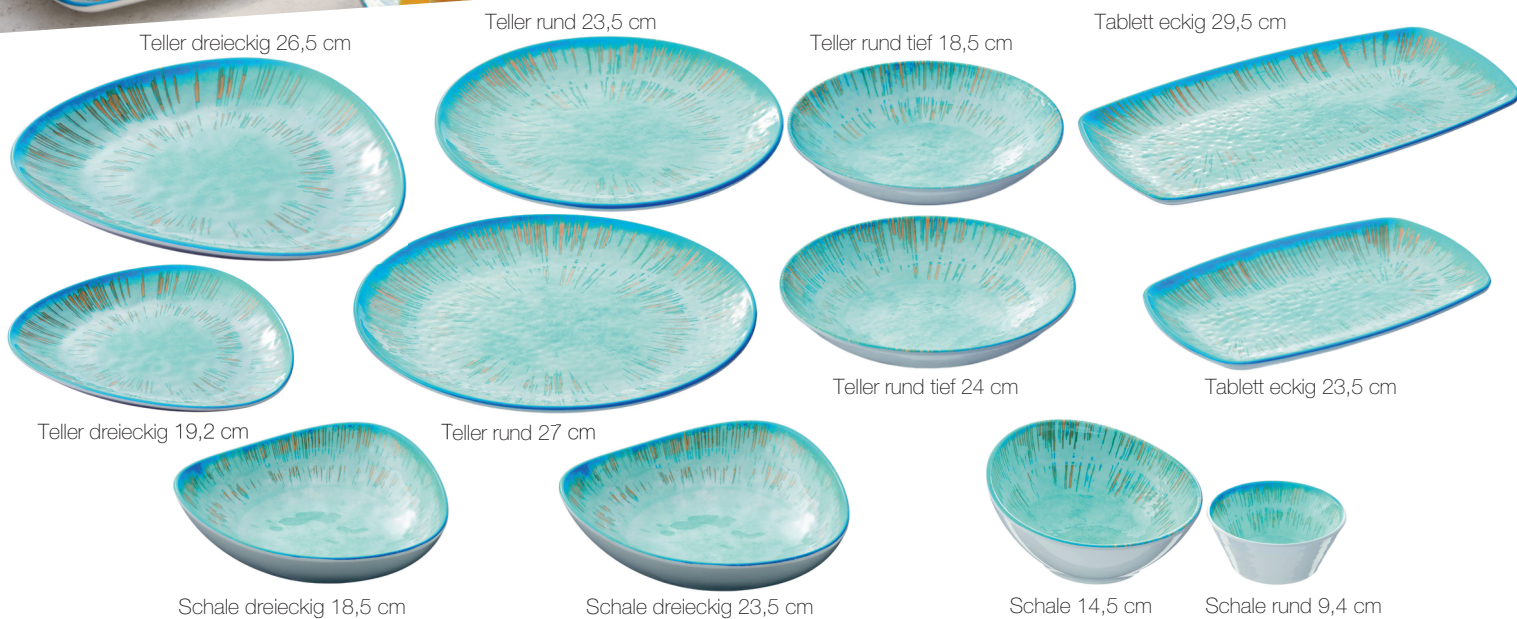

* nur in Weiß

Aschenbecher

Artikel	Artikel-Nr.	Abmessungen	Farbe	Preis
Aschenbecher rund	M30401	5 x 11,5 cm	○●	6,60 €

abnehmbarer Deckel

Geschirrsreihe Ozean

Artikel	Artikel-Nr.	Abmessungen	Preis
Teller dreieckig 19,2 cm	M62070	19,2 x 2,5 cm	7,10 €
Teller dreieckig 26,5 cm	M62071	26,5 x 2,5 cm	16,90 €
Schale dreieckig 18,5 cm	M62072	18,5 x 6 cm	11,90 €
Schale dreieckig 23,5 cm	M62073	23,5 x 6 cm	19,00 €
Teller rund 23,5 cm	M62074	23,5 x 2,5 cm	13,50 €
Teller rund 27 cm	M62075	27 x 2,5 cm	17,40 €
Teller rund tief 18,5 cm	M62076	18,5 x 4 cm	8,40 €
Teller rund tief 24 cm	M62077	24 x 5 cm	16,70 €
Schale rund 9,4 cm	M62078	9,4 x 4 cm	4,20 €
Schale 14,5 cm	M62079	14,5 x 14,2 x 7 cm	8,20 €
Tablett eckig 23,5 cm	M62080	23,5 x 15 x 2,5 cm	10,90 €
Tablett eckig 29,5 cm	M62081	29,5 x 15 x 2,5 cm	20,50 €

Gastronorm Tablett ohne Rand

glatte, hochglänzende Oberfläche

Artikel	Artikel-Nr.	Abmessungen	Preis
Tablett ohne Rand, GN 1/1	M62090	53 x 32 x 1,5 cm	37,20 €
Tablett ohne Rand, GN 2/4	M62091	53 x 16 x 1,5 cm	22,90 €
Tablett ohne Rand, GN 1/2	M62092	32 x 26 x 1,5 cm	21,30 €
Tablett ohne Rand, GN 1/3	M62093	32 x 17 x 1,5 cm	14,90 €
Tablett ohne Rand, GN 1/4	M62094	26 x 16 x 1,5 cm	8,10 €

Serviertablets Holzoptik

Leicht strukturierte Oberfläche - optisch wie aus Holz gefertigt

Artikel	Artikel-Nr.	Abmessungen	Griff	Preis
Serviertablett eckig klein	M62054	37 x 14 x 1,5 cm	10 cm	16,60 €
Serviertablett eckig groß	M62053	42 x 18 x 1,5 cm	10 cm	22,70 €
Serviertablett rund klein	M62052	32 x 1,5 cm	10 cm	30,30 €
Serviertablett rund groß	M62051	36 x 1,5 cm	10 cm	38,40 €