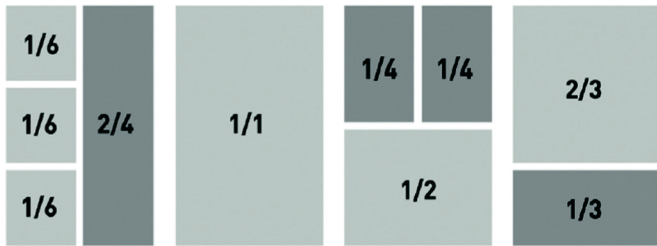

Gastronorm Schalen

Artikel	Artikel-Nr.	Abmessungen	Farbe	Preis
Schale GN 1/1 65mm	M10114	53 x 32,5 x 6,5 cm	○●	66,90 €
Schale GN 2/3 65mm	M10814	35,2 x 32,5 x 6,5 cm	○●	45,90 €
Schale GN 2/4 65mm *	M10309	53 x 16,2 x 6,5 cm	○	37,30 €
Schale GN 1/2 65mm	M10214	32,5 x 26,5 x 6,5 cm	○●	36,80 €
Schale GN 1/3 65mm	M10414	32,5 x 17,5 x 6,5 cm	○●	24,30 €
Schale GN 2/8 65mm	M10714	32,5 x 13 x 6,5 cm	○●	20,10 €
Schale GN 1/6 65mm	M10614	17,6 x 16,2 x 6,5 cm	○●	10,70 €
NEU Schale GN 1/1 100mm *	M10124	53 x 32,5 x 10 cm	○	77,50 €
NEU Schale GN 2/3 100mm *	M10824	35,2 x 32,5 x 10 cm	○	54,70 €
Schale GN 1/2 100mm	M10224	32,5 x 26,5 x 10 cm	○●	41,20 €
Schale GN 1/3 100mm	M10424	32,5 x 17,6 x 10 cm	○●	32,60 €
Schale GN 1/4 100mm	M10524	26,5 x 16,2 x 10 cm	○●	21,80 €
Schale GN 1/6 100mm	M10624	17,6 x 16,2 x 10 cm	○●	16,20 €
Deckel GN 1/2	M50604	32,5 x 26,5 x 2,8 cm	○●	22,40 €
Deckel GN 1/3	M50605	32,5 x 17,6 x 2,8 cm	○●	16,30 €
Deckel GN 1/4	M50606	26,5 x 16,2 x 2,8 cm	○●	11,20 €
Deckel GN 1/6	M50603	17,6 x 16,2 x 2,8 cm	○●	7,0 €

* nur in Weiß

Aschenbecher

Artikel	Artikel-Nr.	Abmessungen	Farbe	Preis
Aschenbecher rund	M30401	5 x 11,5 cm	○●	6,60 €

abnehmbarer Deckel