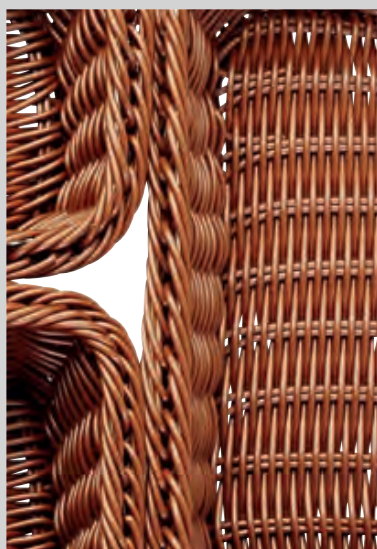

GN LINE

2 Höhen - 6,5 und 10 cm
2 heights - 6,5 and 10 cm

Korb „GN LINE“

GN basket
GN cesta
GN corbeille

stabile Ausführung mit Edelstahldraht im Rand zur Stabilisierung

very solid with stainless steel wire frame to stabilize the basket

muy resistente con refuerzo de alambre inox

très résistante avec son fil de renfort inox

	cm	↑ cm	GN	Farbe / Colour	€
40220	53,0 x 32,5	6,5	1/1		23,00
40222	32,5 x 26,5	6,5	1/2		13,90
40224	32,5 x 17,6	6,5	1/3		11,80
40226	26,5 x 16,2	6,5	1/4		8,80
40228	17,6 x 16,2	6,5	1/6		6,20
40230	32,5 x 35,4	6,5	2/3		18,20
	cm	↑ cm	GN	Farbe / Colour	€
40240	53,0 x 32,5	10	1/1		30,00
40242	32,5 x 26,5	10	1/2		18,40
40244	32,5 x 17,6	10	1/3		13,90
40246	26,5 x 16,2	10	1/4		10,00
	cm	↑ cm	GN	Farbe / Colour	€
40260	53,0 x 32,5	6,5	1/1		23,00
40262	32,5 x 26,5	6,5	1/2		13,90
40263	32,5 x 17,6	6,5	1/3		11,40
40264	26,5 x 16,2	6,5	1/4		8,80
	cm	↑ cm	GN	Farbe / Colour	€
40270	53,0 x 32,5	10	1/1		30,00
40272	32,5 x 26,5	10	1/2		18,40
40274	32,5 x 17,6	10	1/3		13,90
40276	26,5 x 16,2	10	1/4		9,90