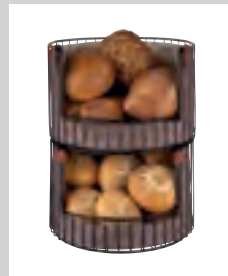

Brot- und Obstkorb

basket for bread or fruits
cesta para pan o fruta
corbeille à pain ou à fruits

inklusive Tasche aus Baumwolle, beige grau, maschinenwaschbar bis 30 Grad

incl. bag made of cotton, beige, grey, machine washable up to 30°C
bolsa incluida, de algodón, beige, gris, lavable a máquina hasta 30°C
sac inclus en coton, beige, gris, lavable en machine jusqu'à 30°C

	Ø cm	↑ cm	€
30209	27,5	18,5	32,00

stapelbar
stackable

rutschfest inklusive Klipp
non-slip, includes clip

Brot- und Obstkorb

basket for bread or fruits
cesta para pan o fruta
corbeille à pain ou fruits

	Ø cm	↑ cm	€
30207	21	16,5	13,20
30208	30	19,0	16,40