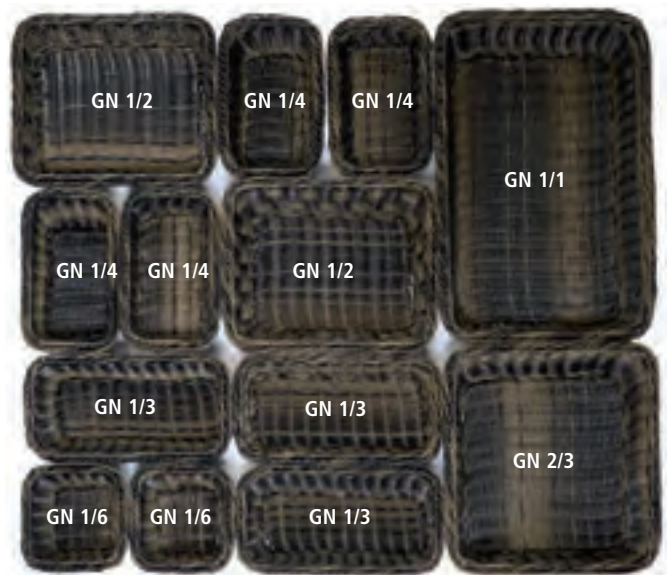

50624

Korb „PROFI LINE“
basket
cesta
corbeille

	cm	↑ cm	Farbe / Colour	€
50624	19 x 12	6		5,20
50625	19 x 12	6		5,20
50627	19 x 12	6		5,20
50626	19 x 12	6		5,20

50620

50621

50623

50622

Korb „PROFI LINE“
basket
cesta
corbeille

	Ø cm	↑ cm	Farbe / Colour	€
50620	13	10		5,20
50621	13	10		5,20
50623	13	10		5,20
50622	13	10		5,20

Auslage Tablett „PROFI LINE“
display tray
bandeja de presentación
plateau de présentation

	cm	↑ cm	Farbe / Colour	€
40296	40 x 30	1		17,00
40297	60 x 40	1		29,00

GN LINE

2 Höhen - 6,5 und 10 cm
2 heights - 6,5 and 10 cm

40293
GN 1/1 - 10 cm

40292
GN 1/2 - 10 cm

40225
GN 1/4 - 6,5 cm

Korb „GN LINE“

GN basket

GN cesta