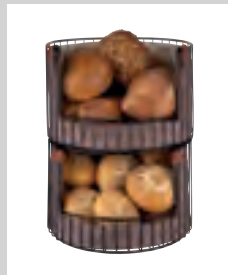

stapelbar
stackable

rutschfest inklusive Klipp
non-slip, includes clip