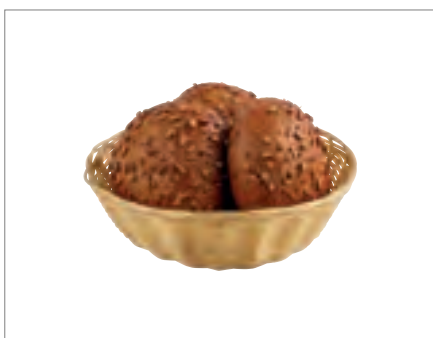

	cm	↑ cm	Farbe / Colour	€
40340	Ø 20 cm	7	beige	5,90
40341	Ø 20 cm	7	brown	5,90
40342	28 x 16	4	beige	5,90
40343	28 x 16	4	brown	5,90
40344	30 x 15	5	beige	5,60
40345	30 x 15	5	brown	5,60

BASIC

**Brot- und Obstkorb „BASIC“**

basket for bread or fruits
cesta para pan o fruta
corbeille à pain ou à fruits

	cm	↑ cm	€
30279	18 x 12	7	3,20
30280	23 x 15	6	3,40

**Brot- und Obstkorb „BASIC“**

basket for bread or fruits
cesta para pan o fruta
corbeille à pain ou à fruits

	cm	↑ cm	€
30282	21 x 10	6	3,00

**Brot- und Obstkorb „BASIC“**

basket for bread or fruits
cesta para pan o fruta
corbeille à pain ou à fruits

	Ø cm	↑ cm	€
30281	20	7	3,40
30285	25	7	4,70

**Tisch- und Buffetkorb „BASIC“**