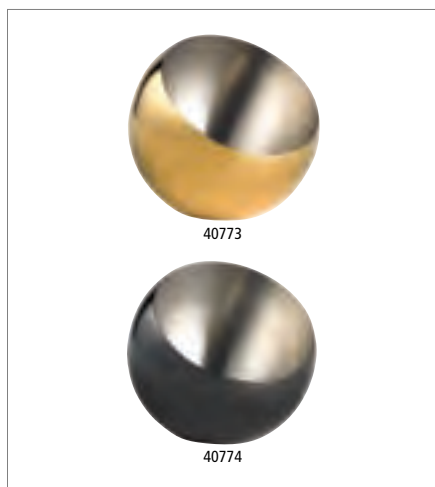

Schale „SPHERE“

bowl
cuenco
bol

innen: mattiert / inside: matt / interior: mate / intérieur: mat

	Ø cm	↑ cm	ltr.	Farbe / Colour	€
40773	16	15	0,8	gold	23,00
40774	16	15	0,8	gunmetal	23,00