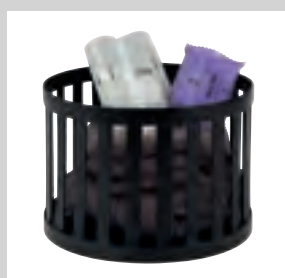

	cm	↑ cm	ltr.	€
40190	24 x 16,5	7	0,45	10,60

BASKETS / RISERS

Korb / Ständer „APS PLUS“

basket / riser

cesta / soporte

corbeille / support

	Ø cm	↑ cm	Farbe / Colour	€
15336	15	10,5	black	23,00
15337	21	20,0	black	35,00
15331	15	10,5	polished chrome	26,80
15332	21	20,0	polished chrome	43,70
15334	15	10,5	brushed gold	26,80
15335	21	20,0	brushed gold	43,70

Präsentationsmöglichkeit
presentation example

Besteckbehälter / Korb „UTENSILO“

cutlery bin / basket
 porta cubiertos / cesta
 range-couverts / corbeille

matt poliert, Boden: 29 x 8,5 cm, mit Kunststoffeinsatz