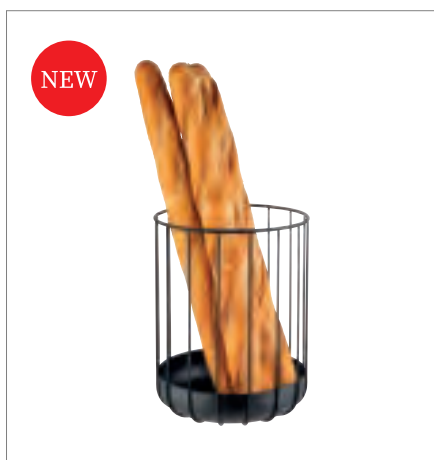

cm	↑ cm	Farbe / Colour	€
30412	21 x 10	7	■	12,80
30413	30 x 14	12	■	21,00

Baguettekorb „URBAN“
baguette basket
cesta para baguette
corbeille pour baguettes

Gestell aus Metall, mit Antirutsch-Füßchen
frame made of metal, with non-slip feet
estructura de metal, con pies antideslizantes
structure en métal, avec pieds antidérapants

	Ø cm	↑ cm	€
30211	22,5	28	26,00