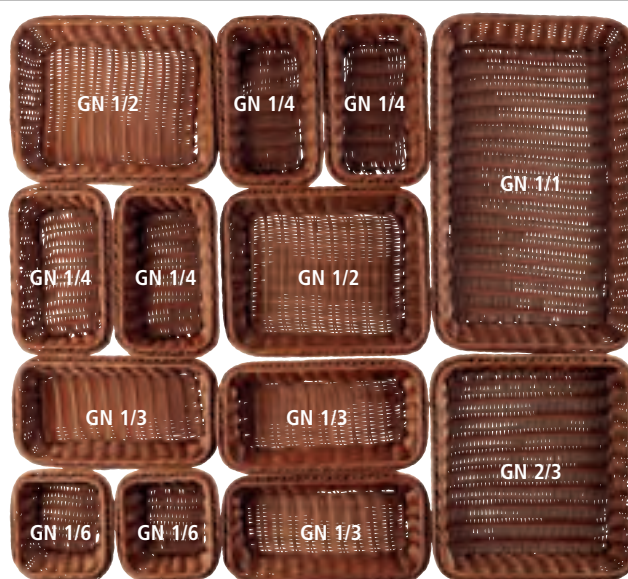

GN LINE

2 Höhen - 6,5 und 10 cm
2 heights - 6,5 and 10 cm

Korb „GN LINE“

GN basket
GN cesta
GN corbeille

stabile Ausführung mit Edelstahldraht im Rand zur Stabilisierung

very solid with stainless steel wire frame to stabilize the basket

muy resistente con refuerzo de alambre inox

très résistante avec son fil de renfort inox

	cm	↑ cm	GN	Farbe / Colour	€
40220	53,0 x 32,5	6,5	1/1		23,00
40222	32,5 x 26,5	6,5	1/2		13,90
40224	32,5 x 17,6	6,5	1/3		11,80
40226	26,5 x 16,2	6,5	1/4		8,80
40228	17,6 x 16,2	6,5	1/6		6,20
40230	32,5 x 35,4	6,5	2/3		18,20
	cm	↑ cm	GN	Farbe / Colour	€
40240	53,0 x 32,5	10	1/1		30,00
40242	32,5 x 26,5	10	1/2		18,40
40244	32,5 x 17,6	10	1/3		13,90
40246	26,5 x 16,2	10	1/4		10,00
	cm	↑ cm	GN	Farbe / Colour	€
40260	53,0 x 32,5	6,5	1/1		23,00
40262	32,5 x 26,5	6,5	1/2		13,90
40263	32,5 x 17,6	6,5	1/3		11,40
40264	26,5 x 16,2	6,5	1/4		8,80
	cm	↑ cm	GN	Farbe / Colour	€
40270	53,0 x 32,5	10	1/1		30,00
40272	32,5 x 26,5	10	1/2		18,40
40274	32,5 x 17,6	10	1/3		13,90
40276	26,5 x 16,2	10	1/4		9,90