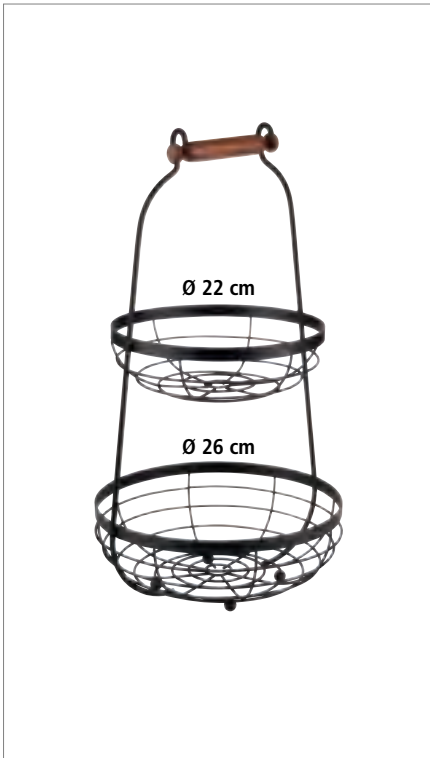

	Ø cm	↑ cm	€
30209	27,5	18,5	32,00

stapelbar
stackable

rutschfest inklusive Klipp
non-slip, includes clip

Brot- und Obstkorb

basket for bread or fruits
cesta para pan o fruta
corbeille à pain ou fruits

	Ø cm	↑ cm	€
30207	21	16,5	13,20
30208	30	19,0	16,40

Brot- und Obstkorb „WIRE“

wire basket
cesta para pan o fruta
corbeille pour pain ou fruits

	Ø cm	↑ cm	€
30206	31	14	15,80

2-stufige Etagère
2-tier étagère
cesta doble 2 alturas
étagère 2 paniers

METALL HOLZ
WOOD

Griff aus Holz, Körbe aus Metall schwarz,
oberer Korb (Ø 22 cm, H: 6 cm), unterer Korb (Ø 26 cm, H: 8 cm)
wooden handle, baskets made of metal black,
upper basket (Ø 22 cm, H: 6 cm), lower basket (Ø 26 cm, H: 8 cm)
asa de madera, cestas de metal negro,
cesta superior (Ø 22 cm, H: 6 cm), cesta inferior (Ø 26 cm, H: 8 cm)
manche en bois, corbeilles en métal noir,
corbeille supérieure (Ø 22 cm, H: 6 cm), corbeille inférieure (Ø 26 cm, H: 8 cm)