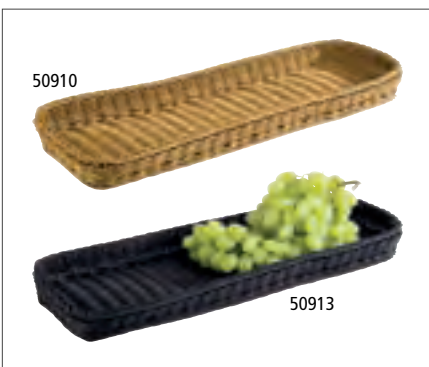

PROFI LINE

hellbeige / light beige
beis claro / beige clair

beige / beige
beis / beige

braun / brown
marrón / marron

schwarz / black
negro / noir

Korb "PROFI LINE"
basket baker size
cesta tamaño panaderia
corbeille dimensions „boul-pâte“

	cm	↑ cm	Farbe / Colour	€
50915	60 x 40	5	hellbeige	40,00
50918	60 x 40	5	schwarz	40,00

Korb "PROFI LINE"
basket baker size
cesta tamaño panaderia
corbeille dimensions „boul-pâte“

	cm	↑ cm	Farbe / Colour	€
50910	60 x 20	5	hellbeige	27,00
50913	60 x 20	5	schwarz	27,00