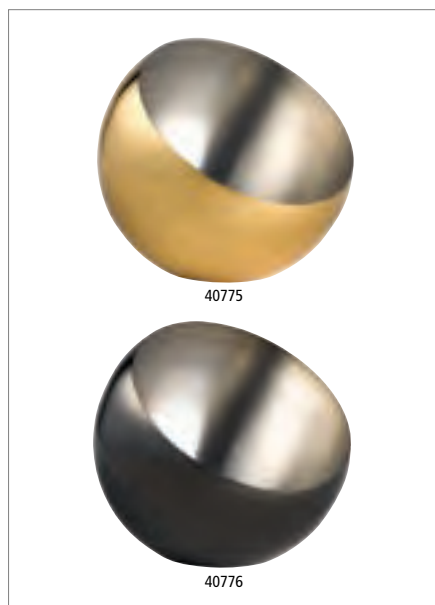

Schale „SPHERE“

bowl
cuenco
bol

innen: mattiert / inside: matt / interior: mate / intérieur: mat

	Ø cm	↑ cm	ltr.	Farbe / Colour	€
40775	24	21	2	gold	34,00
40776	24	21	2	gunmetal	34,00