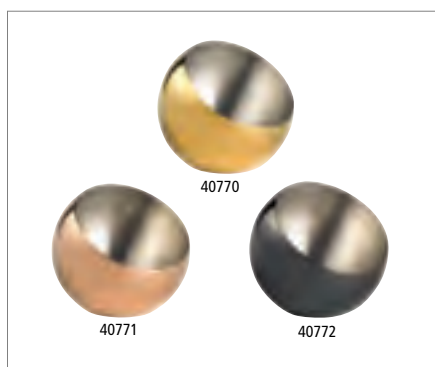

Korb „URBAN“

basket

cesta

corbeille

Farbe: whisper white / colour: whisper white / color: blanco crema / couleur: blanc-crème

	Ø cm	↑ cm	Farbe / Colour	€
30430	17	7,0		14,40
30431	20	8,5		18,00

SPHERE

Schale, 3er Set „SPHERE“