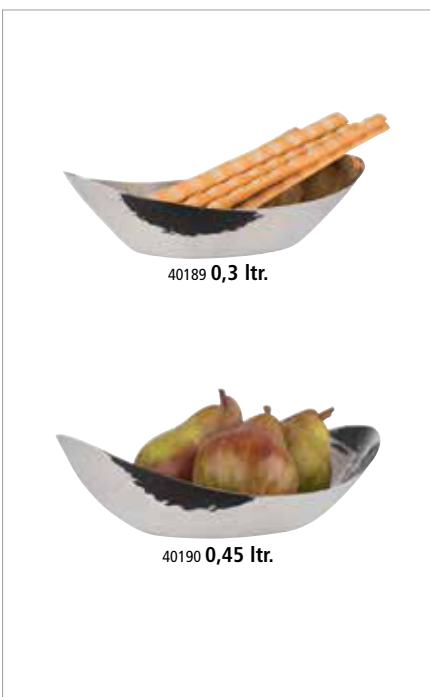

	Ø cm	↑ cm	€
30310	18	7,5	6,20

30276

Brot- und Obstschale
bowl for bread or fruits
bol para pan o fruta
bol à pain ou à fruits

hochglanzpoliert, Hammerschlag Optik
mirror polished finish, hammered look
acabado pulido efecto espejo, aspecto repujado
brillant, aspect martelé

	Ø cm	↑ cm	€
30276	16	5,0	3,60
30277	20	5,5	6,00

30277

Schale
bowl
cuenco
bol

gehämmerte Oberfläche
hammered surface
superficie martillada
surface martelée

	cm	↑ cm	litr.	€
40189	20 x 13,5	5,5	0,30	8,50
40190	24 x 16,5	7,0	0,45	10,60

	Ø cm	↑ cm	€
30209	27,5	18,5	29,00

stapelbar
stackable

rutschfest inklusive Klipp
non-slip, includes clip

Brot- und Obstkorb
basket for bread or fruits
cesta para pan o fruta
corbeille à pain ou fruits

	Ø cm	↑ cm	Farbe / Colour	€
30207	21	16,5	copper-look handle	13,20
30208	30	19,0	copper-look handle	16,40