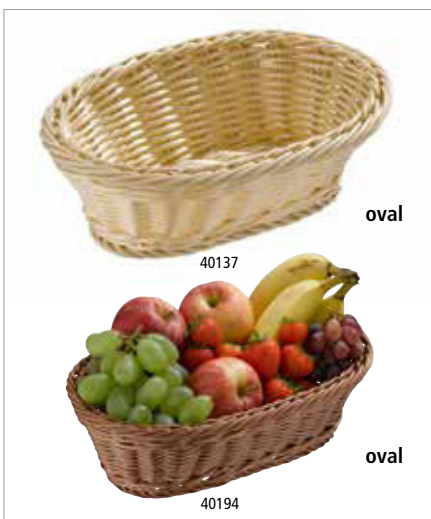

Tisch- und Buffetkorb „ECONOMIC“
buffet basket
cesta de buffet
corbeille de buffet

	cm	↑ cm	Farbe / Colour	€
40137	23,0 x 17	8,0		5,90
40139	28,5 x 17	8,5		7,60
40193	23,0 x 17	8,0		5,90
40194	28,5 x 17	8,5		7,60

stapelbar
stackable