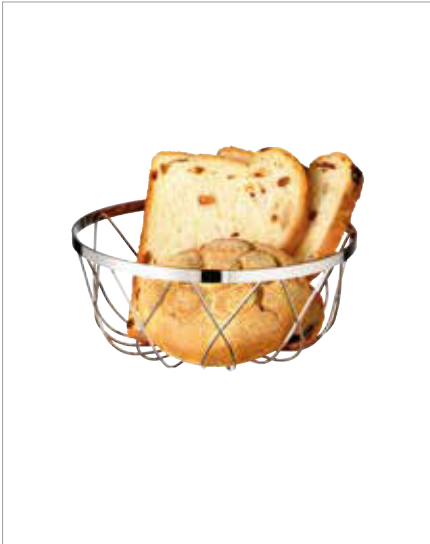

Brot- und Obstkorb
basket for bread or fruits
cesta para pan o fruta
corbeille à pain ou fruits

	Ø cm	↑ cm	€
30310	18	7,5	6,20