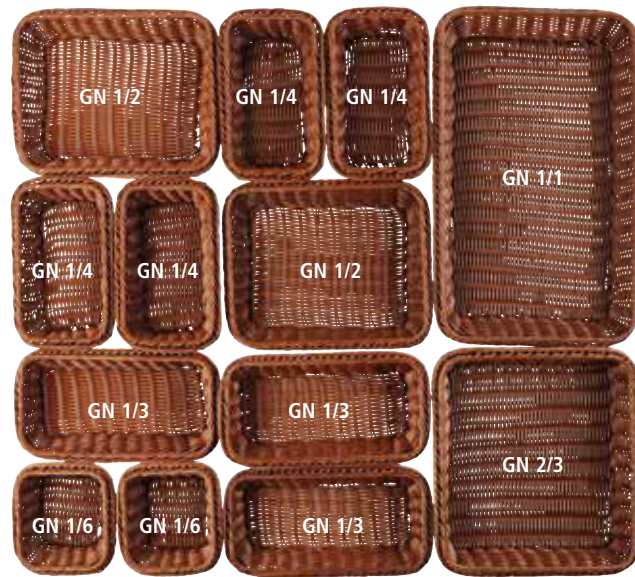

GN LINE

2 Höhen - 6,5 und 10 cm
2 heights - 6,5 and 10 cm

Korb „GN LINE“

GN basket
GN cesta
GN corbeille

stabile Ausführung mit Edelstahldraht im Rand zur Stabilisierung

very solid with stainless steel wire frame to stabilize the basket

muy resistente con refuerzo de alambre inox

très résistante avec son fil de renfort inox

	cm	↑ cm	GN	Farbe / Colour	€
40220	53,0 x 32,5	6,5	1/1		23,00
40222	32,5 x 26,5	6,5	1/2		13,90
40224	32,5 x 17,6	6,5	1/3		11,80
40226	26,5 x 16,2	6,5	1/4		8,80
40228	17,6 x 16,2	6,5	1/6		6,20
40230	32,5 x 35,4	6,5	2/3		18,20

	cm	↑ cm	GN	Farbe / Colour	€
40240	53,0 x 32,5	10	1/1		30,00
40242	32,5 x 26,5	10	1/2		18,40
40244	32,5 x 17,6	10	1/3		13,90
40246	26,5 x 16,2	10	1/4		10,00

	cm	↑ cm	GN	Farbe / Colour	€
40260	53,0 x 32,5	6,5	1/1		23,00
40262	32,5 x 26,5	6,5	1/2		13,90
40263	32,5 x 17,6	6,5	1/3		11,40
40264	26,5 x 16,2	6,5	1/4		8,80

	cm	↑ cm	GN	Farbe / Colour	€
40270	53,0 x 32,5	10	1/1		30,00
40272	32,5 x 26,5	10	1/2		18,40
40274	32,5 x 17,6	10	1/3		13,90
40276	26,5 x 16,2	10	1/4		9,90