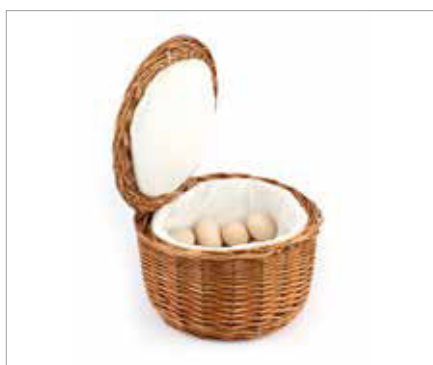

Eierkorb

egg basket
cesta de huevos
panier à oeufs

stabile Vollweide, für ca. 20 Eier, hält den Inhalt durch das Stofffutter lange warm
stable willow, for around 20 eggs, keeps the eggs warm thanks to the fabric lining

sauce de estable, para unos 20 huevos, mantiene los huevos calientes gracias al forro de tela
saule stable, pour env. 20 oeufs, garde les oeufs au chaud grâce à la doublure en tissu

	Ø cm	↑ cm	Farbe / Colour	€
30299	26	17		21,00