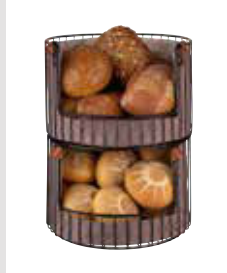

stapelbar
stackable