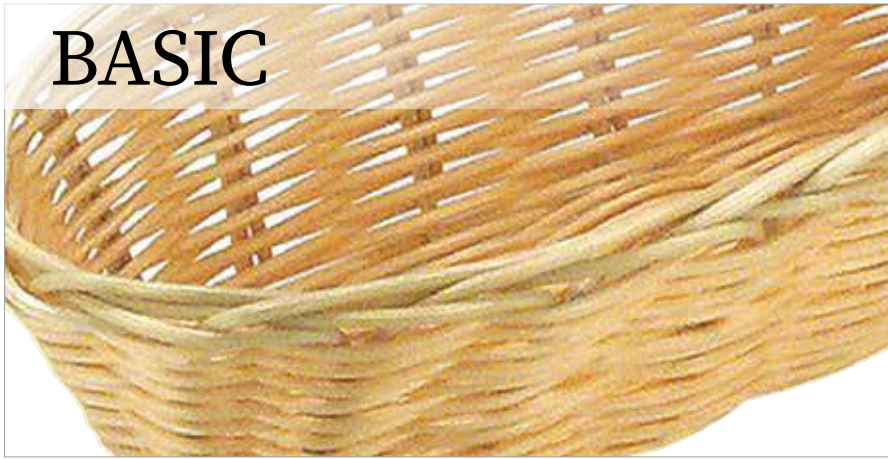

- in Handarbeit geflochten
- einfache und leichte Ausführung

- wickerwork
- simple and light version

- ligera
- tressada a mano

- tressé à main
- version légère