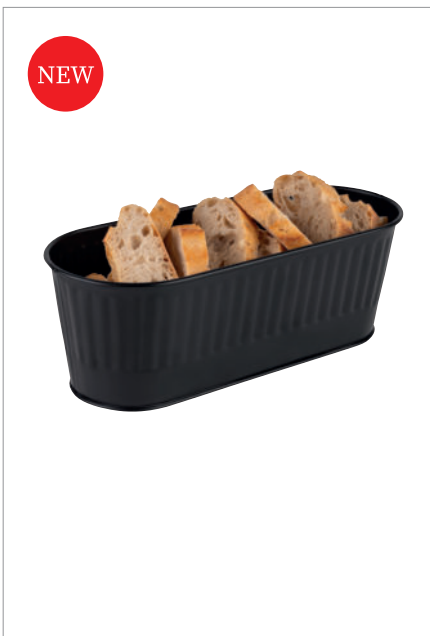

Besteckbehälter / Korb
cutlery bin / basket
porta cubiertos / cesta
range-couverts / corbeille
Boden: 29 x 8,5 cm
base: 29 x 8,5 cm
base: 29 x 8,5 cm
fond: 29 x 8,5 cm

	cm	↑ cm	ltr.	Farbe / Colour	€
11754	29,5 x 12	10	2		13,00