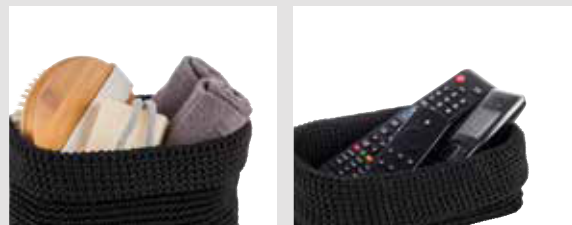

Präsentationsmöglichkeit
presentation example