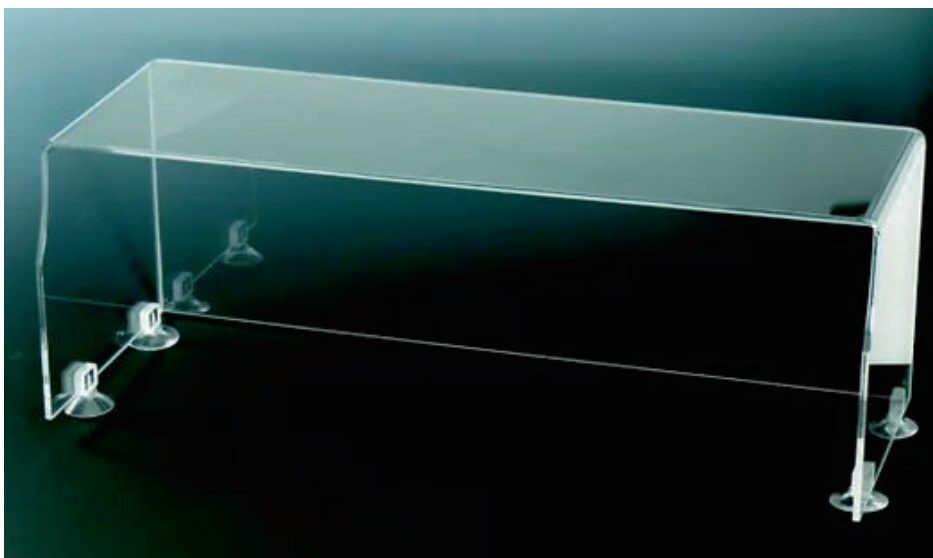

www.thekenplan.eu

vom Besten das Passende - für Theke und Catering

Hygieneschutz - Artikel incl. Deckel + Hauben

Acrylaufsteller mit Durchreiche und Füßen

aus transparentem Acryl
verschiedene Größen

Thekenaufsteller groß

Breite 630mm
Tiefe 400mm
Höhe 400mm

klein

Breite 600mm
Tiefe 250mm
Höhe 300mm

Thekenaufsteller mit Saugfüßen

3 Größen

Breite 450-640-800mm
Tiefe 210mm
Höhe 210mm

Dies sind nur einige Beispiele - viele weitere Modelle möglich - bitte anfragen.

BUFFET GUARD

3 Höhen einstellbar
3 heights adjustable

schwenkbar
swivelling

Servierbeispiel
presentation example

Hygieneschutz „BUFFET GUARD“

sneeze guard
protector anti aliento
pare-haleine

- transparente, höhenverstellbare Acrylplatte 80 x 53 cm
- Neigungswinkel stufenlos einstellbar
- transparent, height-adjustable acrylic plate 80 x 53 cm
- tilt angle continuously adjustable
- placa acrílica transparente y de altura ajustable 80 x 53 cm
- el ángulo de inclinación es infinitamente variable
- plaque en acrylique transparente 80 x 53 cm et réglable en hauteur
- angle d'inclinaison variable à l'infini