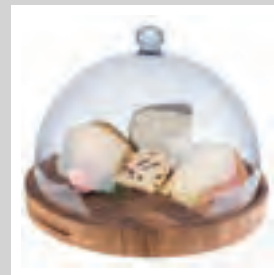

Präsentationsmöglichkeiten
presentation examples