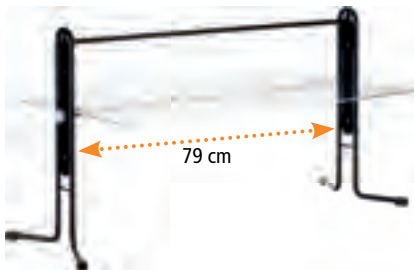

Breite 630mm
Tiefe 400mm
Höhe 400mm

klein

Breite 600mm
Tiefe 250mm
Höhe 300mm

Thekenaufsteller mit Saugfüßen

3 Größen

Breite 450-640-800mm
Tiefe 210mm
Höhe 210mm

Dies sind nur einige Beispiele - viele weitere Modelle möglich - bitte anfragen.

BUFFET GUARD

3 Höhen einstellbar
3 heights adjustable

schwenkbar
swivelling

Servierbeispiel
presentation example

Hygieneschutz „BUFFET GUARD“

sneeze guard
protector anti aliento
pare-haleine

- transparente, höhenverstellbare Acrylplatte 80 x 53 cm
- Neigungswinkel stufenlos einstellbar
- transparent, height-adjustable acrylic plate 80 x 53 cm
- tilt angle continuously adjustable
- placa acrílica transparente y de altura ajustable 80 x 53 cm
- el ángulo de inclinación es infinitamente variable
- plaque en acrylique transparente 80 x 53 cm et réglable en hauteur
- angle d'inclinaison variable à l'infini

	cm	↑ cm	✂ mm	Fuß / base	€
98120	93 x 53	50,5	5	Metall schwarz / metal black	159,00

Antirutschfüßchen
non-slip feet

Der Neigungswinkel der Acrylplatte ist flexibel einstellbar
the angle of inclination of the acrylic plate is flexibly adjustable