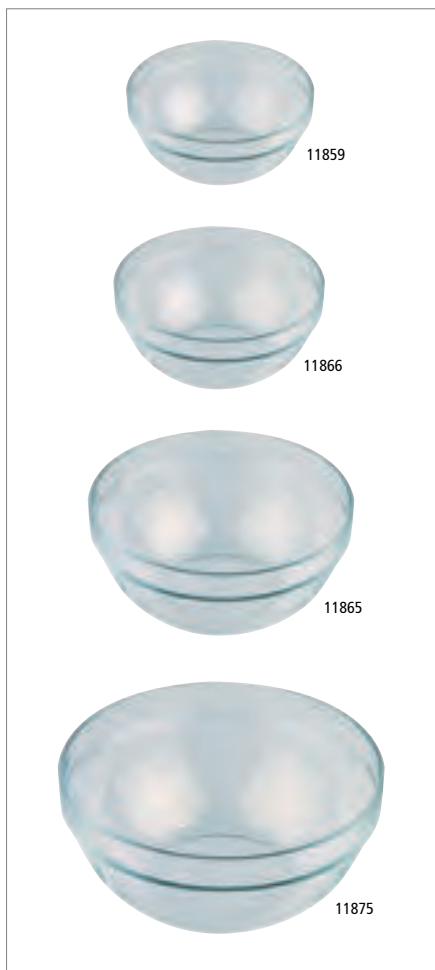

Schale

bowl
cuenco
bol

	Ø cm	↑ cm	ltr.	VE / unit	€ / pc.
11859	6,0	2,5	0,05	36	2,00
11866	7,5	3,5	0,09	36	2,00
11865	14,0	6,5	0,50	6	3,30
11875	23,0	10,5	2,50	6	7,60