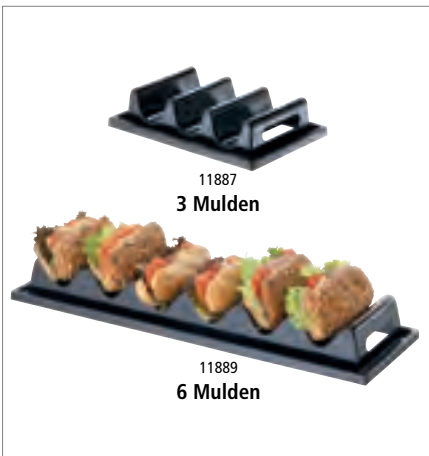

SNACKPRESENTER

Snackpresenter

snackpresenter
dispensador de bocadillos
présentoir à sandwiches
mit Safrille und Griffmulde, passend für Vitrine 11888

with recessed grip, suitable for showcase 11888
asa moldeada, apto para la vitrina 11888
anse moulée, apte pour vitrine 11888

	cm	↑ cm		€
11887	29 x 19	6,5	3 Mulden / 3 compartments 3 compartimentos / 3 compartments	22,00
11889	60 x 19	7,5	6 Mulden / 6 compartments 6 compartimentos / 6 compartments	25,00