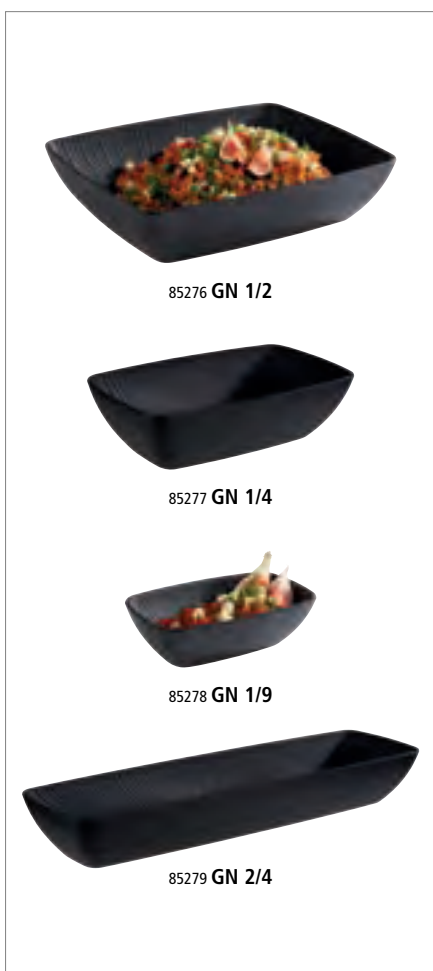

	Ø cm	↑ cm	ltr.	€
85282 <small>NEW</small>	7,0	3,5	0,07	2,80
85270	8,5	3,5	0,10	3,50

Schale „NERO“

bowl
cuenco
bol

	Ø cm	↑ cm	ltr.	€
85271	12,5	4,5	0,25	7,80
85272	15,5	5,5	0,45	8,80
85273	20,5	7,5	1,20	13,00