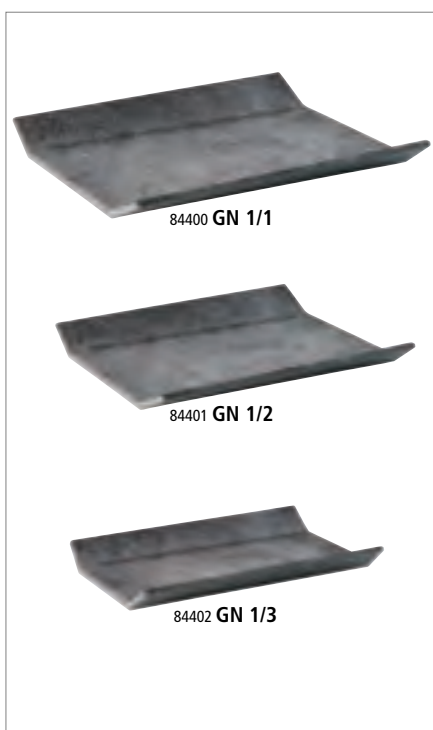

Tablett „ELEMENT“

tray
bandeja
plateau

	cm	↑ cm	€
84824	31 x 10,5	1,5	10,20

GN Tablett „ELEMENT“

GN tray
GN bandeja
GN plateau

	cm	↑ cm	GN	€
84400	53,0 x 32,5	3,5	1/1	44,00
84401	32,5 x 26,5	3,5	1/2	24,20
84402	32,5 x 17,5	3,5	1/3	17,80
84403	26,5 x 16,2	3,5	1/4	13,80
84404	53,0 x 16,2	3,5	2/4	26,70