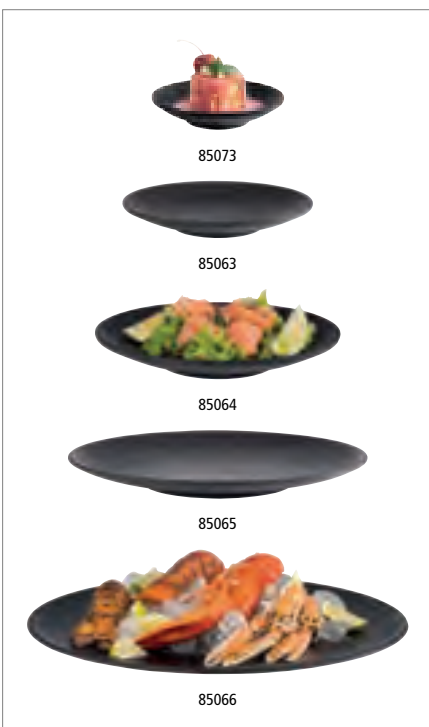

Teller „NERO“

plate
plato
assiette

	Ø cm	↑ cm	€
85073	15	3,0	6,00
85063	21	3,0	8,80
85064	26	3,0	9,80
85065	33	3,5	15,20
85066	42	3,5	26,00