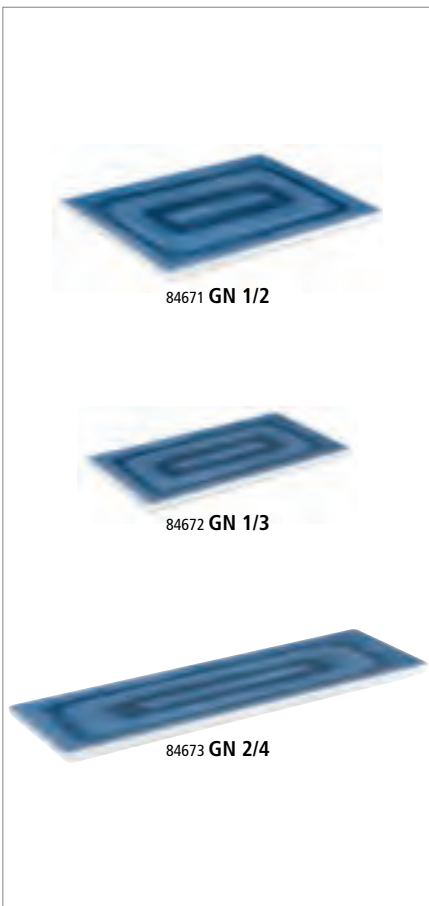

Schale „ARABESQUE“

bowl
cuenco
bol

	Ø cm	↑ cm	ltr.	€
84689	20,5	5,5	1,1	11,80
84692 <small>NEW</small>	22,5	4,5	0,7	11,80
84693 <small>NEW</small>	24,0	7,0	1,5	16,80
84690	31,0	9,0	3,0	24,20

Teller „ARABESQUE“

plate
plato
assiette

	Ø cm	↑ cm	€
84684	21,5	2	10,30
84685	26,5	2	14,30
84694 <small>NEW</small>	33,0	2	20,00

BLUE OCEAN

GN Tablett „BLUE OCEAN“

GN tray
GN bandeja
GN plateau

	cm	↑ cm	GN	€
84671	32,5 x 26,5	2	1/2	27,60
84672	32,5 x 17,6	2	1/3	20,50
84673	53,0 x 16,2	2	2/4	28,80