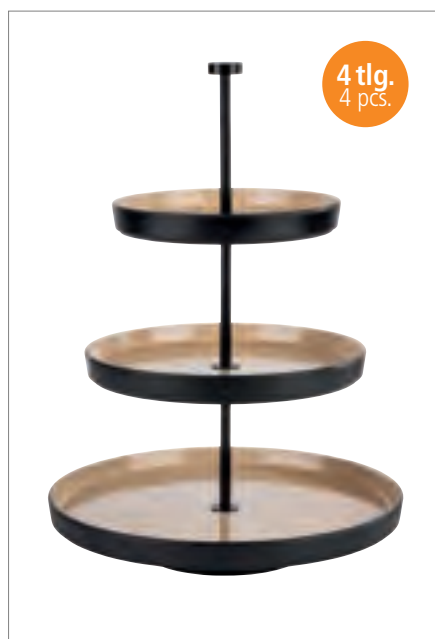

3-stufige Etagère „FRIDA“

3-tier tray
bandeja con 3 alturas
étagère carré 3 hauteurs

1 Gestell aus Edelstahl, schwarz, 3 Schalen aus Melamin: Ø 20 / 25 / 32 cm

1 stainless steel frame, black, 3 melamine bowls: Ø 20 / 25 / 32 cm

1 soporte de acero inoxidable, negro, 3 cuencos de melamina: Ø 20 / 25 / 32 cm

1 support en acier inox, noir, 3 bols en mélamine: Ø 20 / 25 / 32 cm

	Ø cm	↑ cm	Farbe / Colour	€
85211	20 / 25 / 32	43	■ ■ ■	98,00