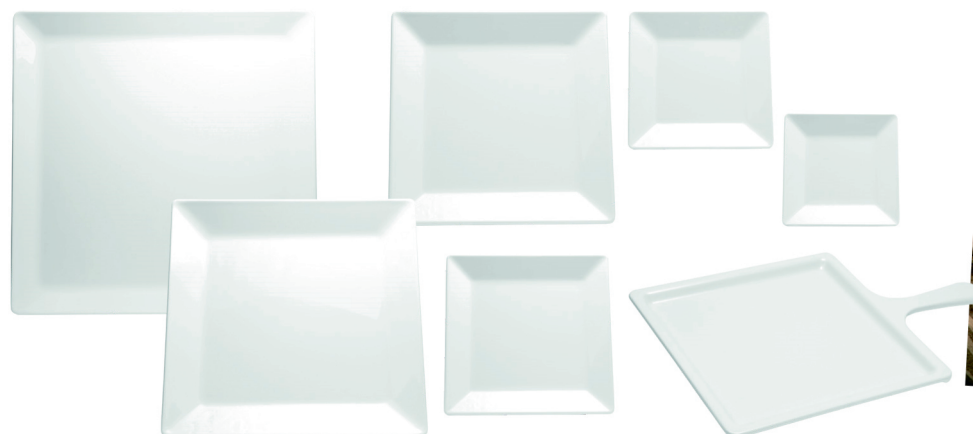

Quadratische Tablett und Käsetablett

Artikel	Artikel-Nr.	Abmessungen	Farbe	Preis
Quadratisches Tablett 51 cm	M20205	51 x 51 x 3 cm	○●	47,40 €
Quadratisches Tablett 37 cm	M20204	37 x 37 x 3,2 cm	○	24,70 €
Quadratisches Tablett 30,5 cm	M20207	30,5 x 30,5 x 3,2 cm	○	22,20 €
Quadratisches Tablett 26,7 cm	M20203	26,7 x 26,7 x 3,2 cm	○	17,80 €
Quadratisches Tablett 21 cm	M20202	21 x 21 x 2,6 cm	○	11,40 €
Quadratisches Tablett 18 cm	M20201	18 x 18 x 2,3 cm	○	8,70 €
Quadratisches Tablett 15 cm	M20200	15 x 15 x 2 cm	○●	7,50 €
Käse- / Serviertablett mit Griff	M30301	25 x 25 x 2,3 cm	○	17,90 €