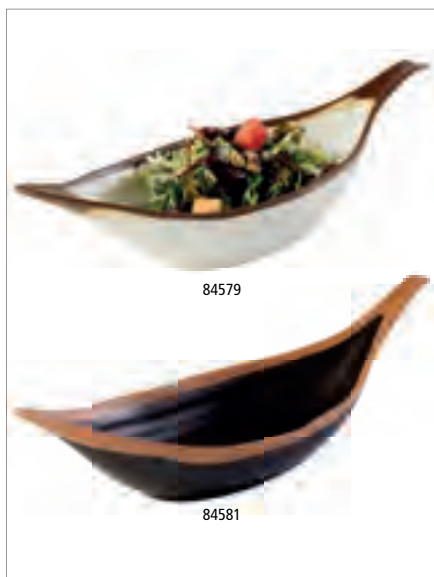

Schale „CROCKER“
bowl
cuenco
bol

	Ø cm	↑ cm	ltr.	Farbe / Colour	€
84573	16,5	4	0,50		6,80
84574	16,5	4	0,50		6,80

Schale „CROCKER“
bowl
cuenco
bol

	Ø cm	↑ cm	ltr.	Farbe / Colour	€
84569	12,5	6	0,37		4,20
84570	12,5	6	0,37		4,20
84571	16,0	7	0,70		7,00
84572	16,0	7	0,70		7,20
84577	21,0	8	1,45		12,00
84578	21,0	8	1,45		12,00