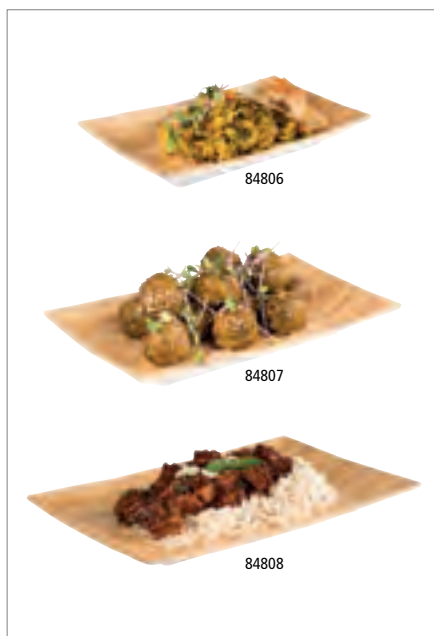

Tablett „BAMBOO“

tray
bandeja
plateau

	cm	↑ cm	€
84806	21,0 x 13,0	3,0	6,20
84807	24,5 x 15,5	3,0	9,70
84808	34,5 x 21,5	3,0	19,50