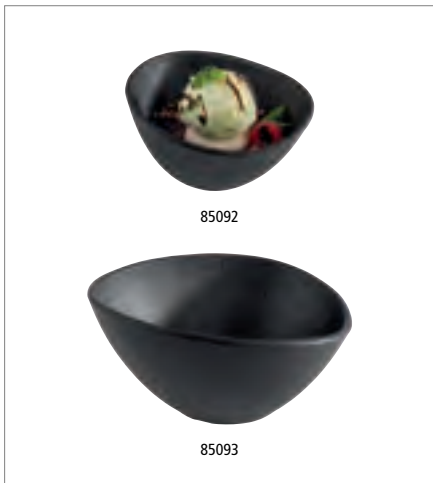

Heat icon

	cm	↑ cm	ltr.	€
85274	16,5 x 16,5	5,5	0,6	9,00
85071	19,5 x 19,5	8	1,5	14,20
85072	25,0 x 25,0	11	3,5	23,40

Schale „NERO“
bowl
cuenco
bol

original
APS
melamine

MAX
70°C

Stacking icon

Heat icon

	cm	↑ cm	ltr.	€
85076	23 x 18	5	0,6	12,40
85077	28 x 22	7	0,8	18,80