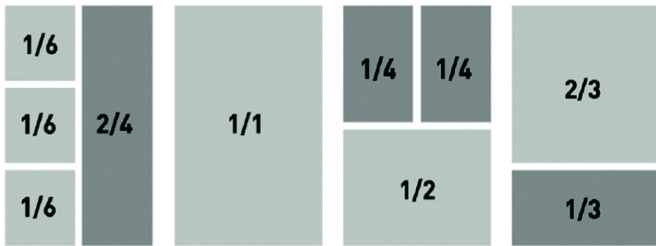

NEU
NEU

* nur in Weiß