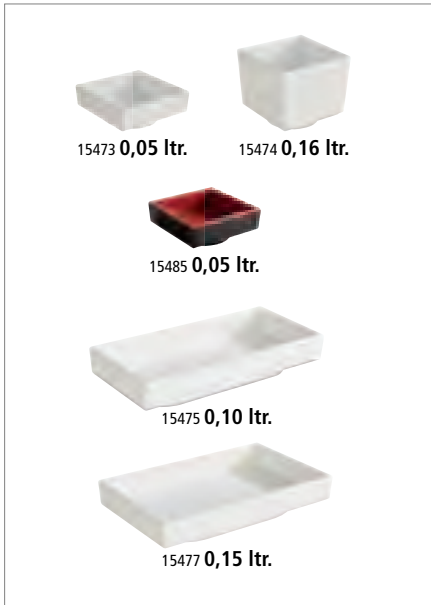

Schale „ASIA PLUS“

original APS melamin
MAX 70°C

	cm	↑ cm	litr.	Farbe / Colour	€
15473	7,5 x 7,5	3,0	0,05		2,60
15474	7,5 x 7,5	6,5	0,16		3,50
15485	7,5 x 7,5	3,0	0,05		4,10
15475	15,5 x 7,5	3,0	0,10		4,10
15477	15,5 x 9,5	3,0	0,15		4,40

Schale „ASIA PLUS“
bowl
cuenco
bol

original APS melamin
MAX 70°C

	Ø cm	↑ cm	litr.	Farbe / Colour	€
15400	7,5	3,5	0,06		2,60
15401	9,5	4,5	0,13		3,70
15402	13,0	5,5	0,35		6,30
15403	16,0	7,0	0,60		8,60
15404	20,0	8,0	1,10		13,80
15416	7,5	3,5	0,06		2,60
15417	9,5	4,5	0,13		3,70
15418	13,0	5,5	0,35		6,30
15419	16,0	7,0	0,60		8,60
15420	20,0	8,0	1,10		13,80
15421	24,0	9,5	2,20		20,70

Buffetständer „ASIA PLUS“
buffet stand
soporte para buffet
présentoir buffet

EDELSTAHL
STAINLESS
INOX
18/8

	Ø cm	↑ cm	Farbe / Colour	€
15513	20,5 / 16,5	20		16,80
15514	20,5 / 16,5	20		15,60