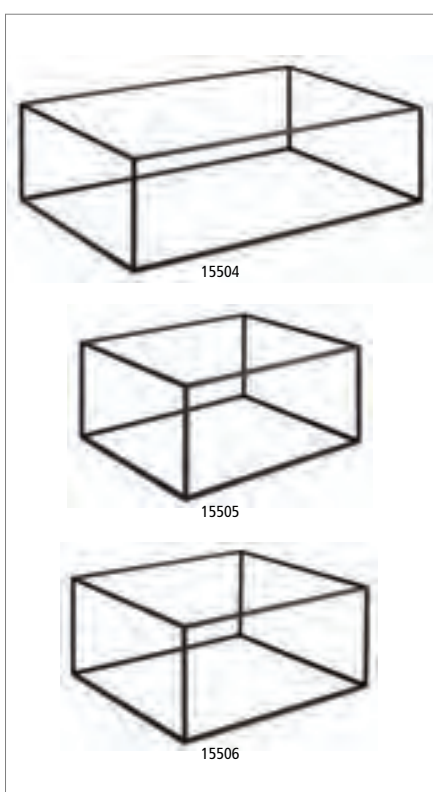

	Ø cm	↑ cm	ltr.	Farbe / Colour	€
15461	7,5	3,0	0,04		2,30
15462	7,5	6,5	0,13		3,30
	Ø cm	↑ cm	ltr.	Farbe / Colour	€
15467	7,5	3,0	0,04		3,30

GN Tablett „ASIA PLUS“

GN tray
GN bandeja
GN plateau

	cm	↑ cm	GN	Farbe / Colour	€
15449	53,0 x 32,5	3	1/1		43,00
15450	32,5 x 26,5	3	1/2		24,00
15451	32,5 x 17,6	3	1/3		17,80
15452	26,5 x 16,2	3	1/4		14,00
15453	35,4 x 32,5	3	2/3		31,00
15454	53,0 x 16,2	3	2/4		28,00
15455	53,0 x 32,5	3	1/1		56,00
15456	32,5 x 26,5	3	1/2		27,80
15457	32,5 x 17,6	3	1/3		22,80
15458	26,5 x 16,2	3	1/4		18,80
15460	53,0 x 16,2	3	2/4		35,00