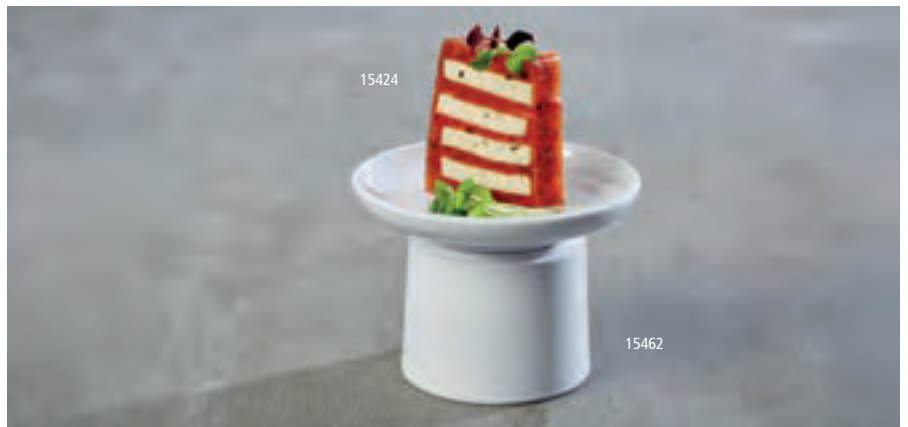

ASIA+

Teller „ASIA PLUS“ plate plato assiette

	Ø cm	↑ cm	Farbe / Colour	€
15424	11,0	2		3,30
15425	16,0	2		5,80

Schale „ASIA PLUS“

	Ø cm	↑ cm	ltr.	Farbe / Colour	€
15461	7,5	3,0	0,04		2,30
15462	7,5	6,5	0,13		3,30
	Ø cm	↑ cm	ltr.	Farbe / Colour	€
15467	7,5	3,0	0,04		3,30