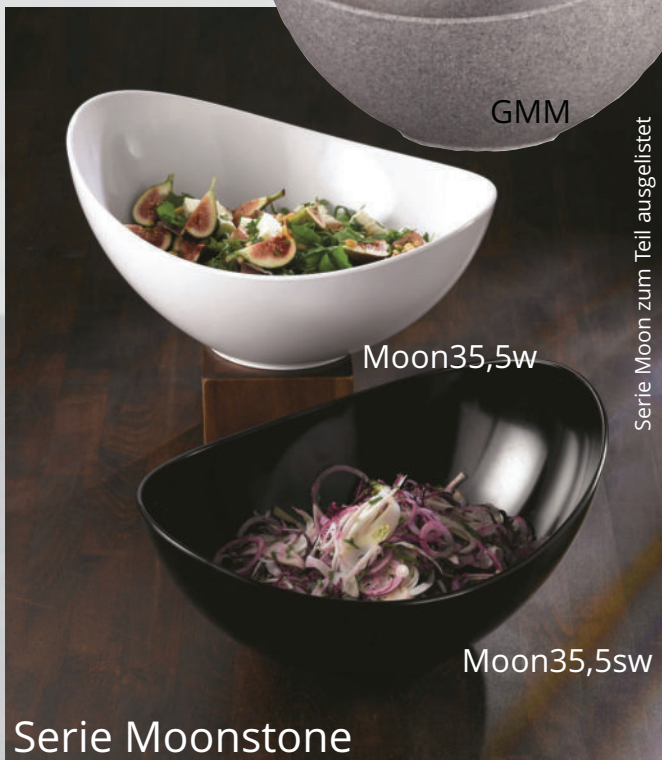

Schüssel 38cm 4,6ltr
granit Art.Nr. Tracegr-38
schwarz Art.Nr. Tracesw-38

Serie Tilt zum Teil ausgelistet

**Schale 33x15,5cm 3,5ltr
weiß Art.Nr. Tilt33w**

Tilt33sw

Tilt33w

Serie Tilt

Serie Moon zum Teil ausgelistet