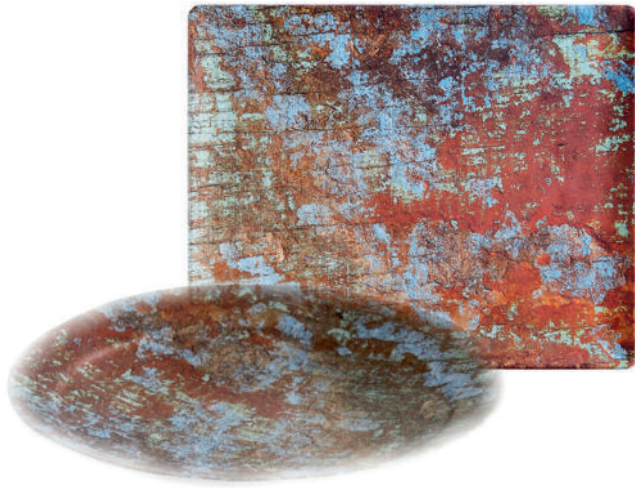

Tablett AQUARIS
melamin Kupfer
GN 1/2 32,5x26,5cm
Art.Nr. 84741 - 27,60 €
GN 1/3 32,5x17,6cm
Art.Nr. 84742 - 20,10 €
GN 2/4 53x16,2cm
Art.Nr. 84743 - 29,90 €
Teller rund 26cm
Art.Nr. 84746 - 14,40€