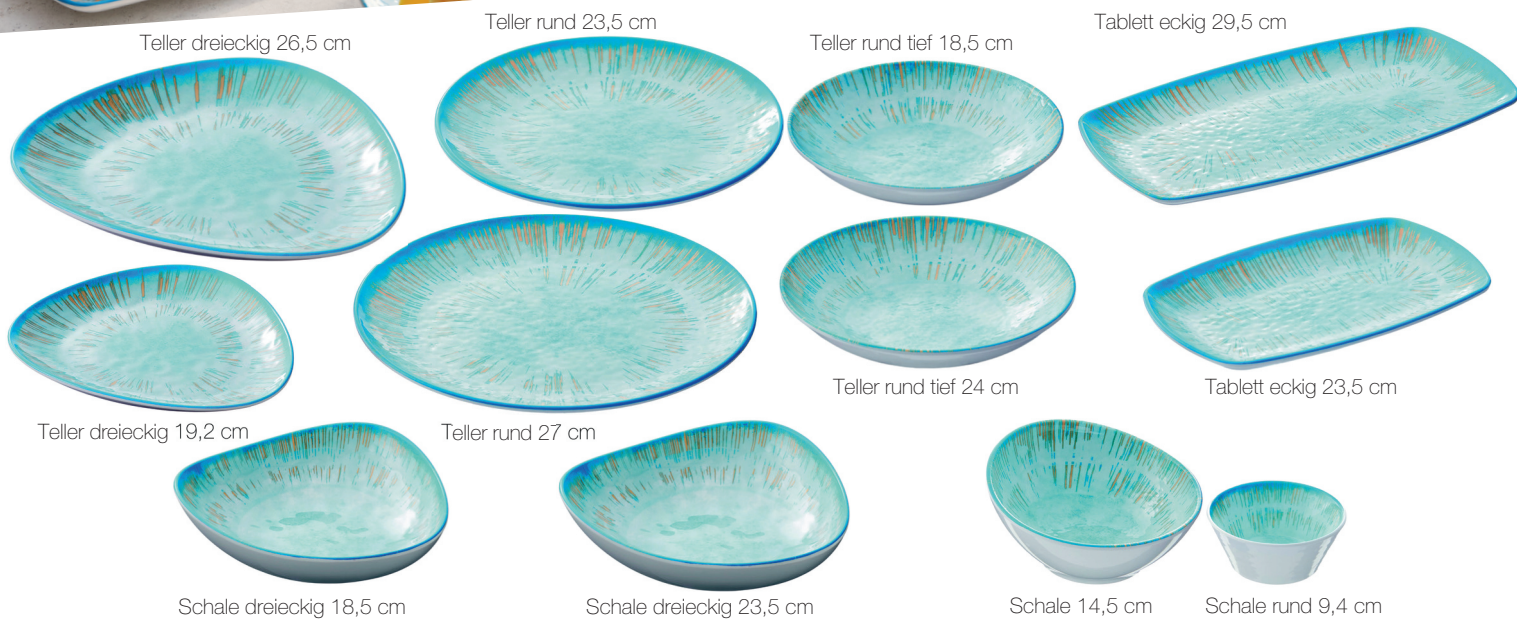

NEU
NEU

* nur in Weiß

Aschenbecher

Artikel	Artikel-Nr.	Abmessungen	Farbe	Preis
Aschenbecher rund	M30401	5 x 11,5 cm	○●	6,60 €

abnehmbarer Deckel

Geschirrsreihe Ozean

Artikel	Artikel-Nr.	Abmessungen	Preis
Teller dreieckig 19,2 cm	M62070	19,2 x 2,5 cm	7,10 €
Teller dreieckig 26,5 cm	M62071	26,5 x 2,5 cm	16,90 €
Schale dreieckig 18,5 cm	M62072	18,5 x 6 cm	11,90 €
Schale dreieckig 23,5 cm	M62073	23,5 x 6 cm	19,00 €
Teller rund 23,5 cm	M62074	23,5 x 2,5 cm	13,50 €
Teller rund 27 cm	M62075	27 x 2,5 cm	17,40 €
Teller rund tief 18,5 cm	M62076	18,5 x 4 cm	8,40 €
Teller rund tief 24 cm	M62077	24 x 5 cm	16,70 €
Schale rund 9,4 cm	M62078	9,4 x 4 cm	4,20 €
Schale 14,5 cm	M62079	14,5 x 14,2 x 7 cm	8,20 €
Tablett eckig 23,5 cm	M62080	23,5 x 15 x 2,5 cm	10,90 €
Tablett eckig 29,5 cm	M62081	29,5 x 15 x 2,5 cm	20,50 €

Serviertablets Holzoptik

Leicht strukturierte Oberfläche - optisch wie aus Holz gefertigt

Artikel	Artikel-Nr.	Abmessungen	Griff	Preis
Serviertablett eckig klein	M62054	37 x 14 x 1,5 cm	10 cm	16,60 €
Serviertablett eckig groß	M62053	42 x 18 x 1,5 cm	10 cm	22,70 €
Serviertablett rund klein	M62052	32 x 1,5 cm	10 cm	30,30 €
Serviertablett rund groß	M62051	36 x 1,5 cm	10 cm	38,40 €

Serviertablett eckig groß

Serviertablett rund groß

Serviertablett eckig klein

Serviertablett rund klein

Servierpfannen

Artikel	Artikel-Nr.	Abmessungen	Griff	Preis
Servierpfanne 15,5 cm	M62060	15,5 x 3,5 cm	10 cm	8,20 €
Servierpfanne 19,5 cm	M62061	19,5 x 3,7 cm	10 cm	12,10 €
Servierpfanne 24 cm	M62062	24 x 4 cm	10 cm	16,80 €
Servierpfanne flach 20 cm	M62063	20 x 2,5 cm	zwei kleine Griffe	9,10 €
Servierpfanne tief 15 cm	M62064	15 x 5,7 cm	zwei kleine Griffe	7,20 €
Topf mit Deckel	M62065	10,2 x 6,8 cm	zwei kleine Griffe	8,70 €