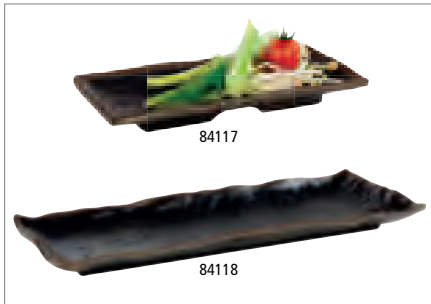

MARONE

Tablett „MARONE“

tray
bandeja
plateau

MAX
70°C

	cm	↑ cm	€
84117	19,5 x 9,5	2	10,00
84118	39,0 x 16,0	3	19,80