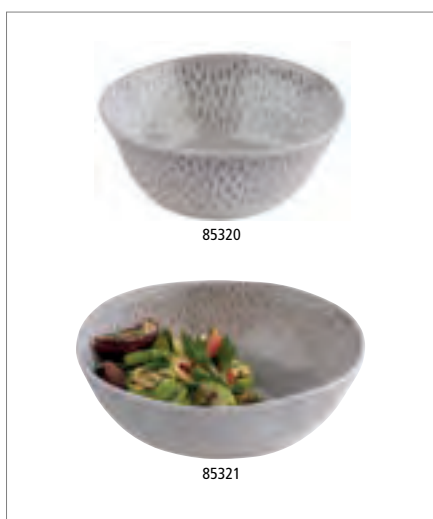

FOOTMARK

Schale „FOOTMARK“

bowl
cuenco
bol

	Ø cm	↑ cm	ltr.	€
85320	13	5,5	0,25	6,90
85321	18	5,5	0,6	10,00