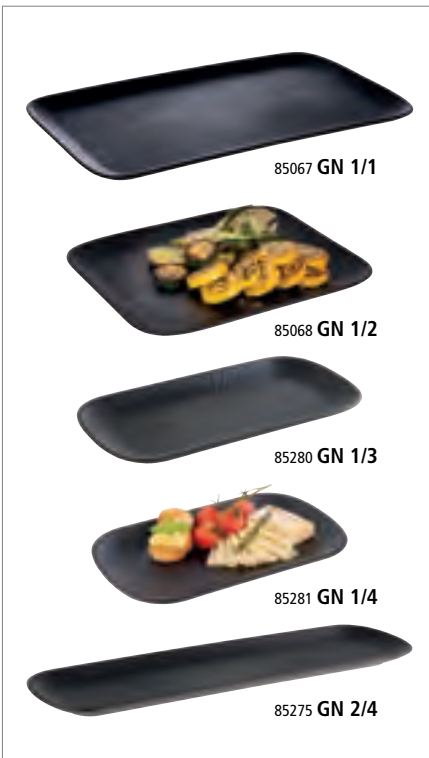

85335

Schale, 6er Set „LINEO“

bowl
cuenco
bol

	Ø cm	↑ cm	ltr.	Farbe / Colour	pcs.	€ / set
85333	8,5	7,5	0,18	white	6	37,00
85334	8,5	7,5	0,18	grey	6	37,00
85335	8,5	7,5	0,18	brown	6	37,00

NERO

GN Tablett „NERO“