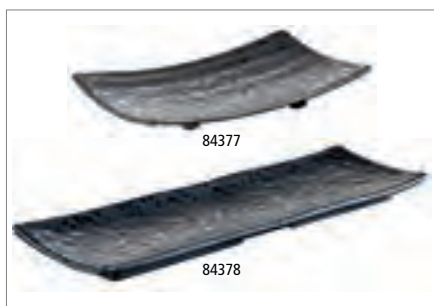

bowl
cuenco
bol

	Ø cm	↑ cm	ltr.	€
84365	8	3	0,05	2,00

Schale „GLAMOUR“

bowl
cuenco
bol

	Ø cm	↑ cm	ltr.	€
84366	12	5	0,25	2,60

Tablett „GLAMOUR“

tray
bandeja
plateau

	cm	↑ cm	€
84377	22 x 12	3,0	4,00
84378	37 x 11	2,5	10,90