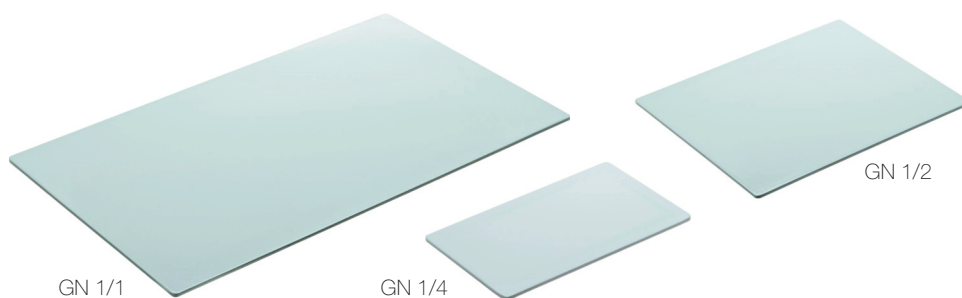

Gastronorm Tablets ohne Rand

glatte, hochglänzende Oberfläche

Artikel	Artikel-Nr.	Abmessungen	Preis
Tablett ohne Rand, GN 1/1	M62090	53 x 32 x 1,5 cm	37,20 €
Tablett ohne Rand, GN 2/4	M62091	53 x 16 x 1,5 cm	22,90 €
Tablett ohne Rand, GN 1/2	M62092	32 x 26 x 1,5 cm	21,30 €
Tablett ohne Rand, GN 1/3	M62093	32 x 17 x 1,5 cm	14,90 €
Tablett ohne Rand, GN 1/4	M62094	26 x 16 x 1,5 cm	8,10 €