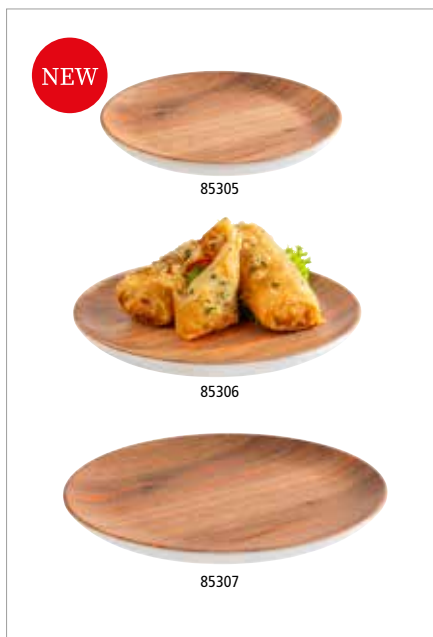

	cm	↑ cm	Griff / handle cm	€
85303	45 x 17,5	1,5	11	30,00

Tablett „CRAZY WOOD“
tray
bandeja
plateau

Servierfläche: 40 x 20 cm, Grifflänge: 13 cm, Gesamtlänge: 53 cm, mit Hängeloch: Ø 0,8 cm
serving area: 40 x 20 cm, total length: 53 cm, handle hole: Ø 0,8 cm
superficie de servicio: 40 x 20 cm, longitud total: 53 cm, con agujero para colgar: Ø 0,8cm
surface de service: 40 x 20 cm, longueur totale: 53 cm, avec trou de suspension: Ø 0,8cm

	Ø cm	↑ cm	Griff / handle cm	€
85304	53 x 20	1,5	13	36,00

Teller „CRAZY WOOD“

plate
plato
assiette

	Ø cm	↑ cm	€
85305	15	1,5	8,00
85306	20	1,5	12,00
85307	26	2	18,00

Farbstreifen in Orange
orange color stripes