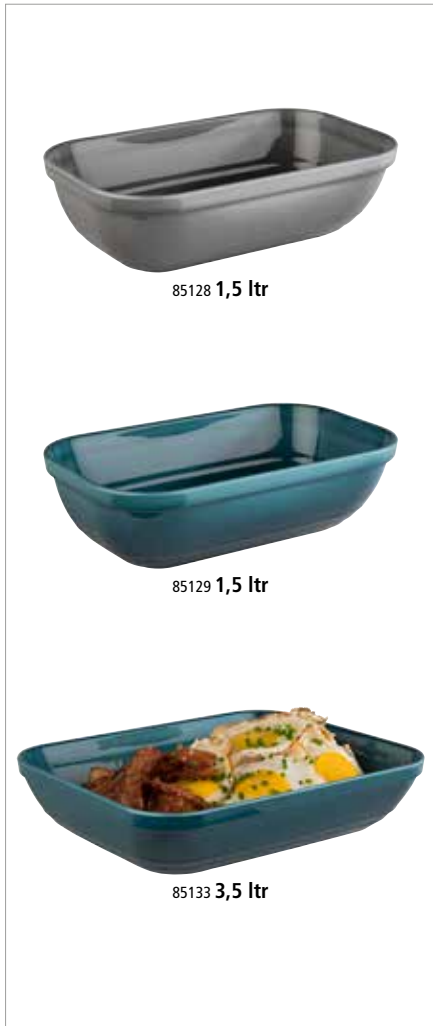

GN Tablett „EMMA“

GN tray
GN bandeja
GN plateau

	cm	↑ cm	GN	Farbe / Colour	€
85120	26,5 x 16,2	3	1/4	■	15,40
85121	26,5 x 16,2	3	1/4	■	15,40
85124	32,5 x 26,5	3	1/2	■	24,20
85125	32,5 x 26,5	3	1/2	■	24,20