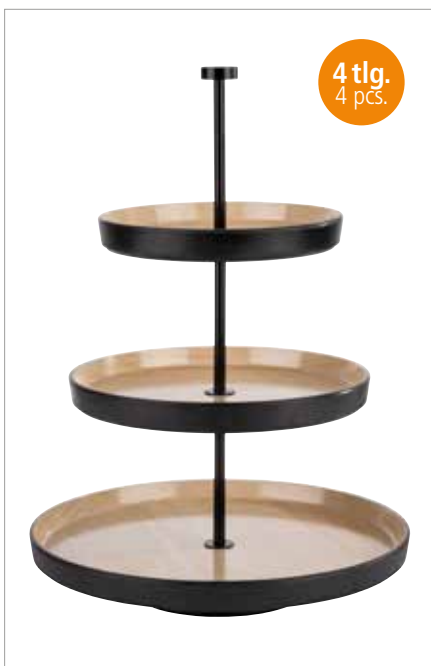

als Schütte geeignet
suitable as a chute

4 tlg.
4 pcs.

3-stufige Etagère „FRIDA“

3-tier tray
bandeja con 3 alturas
étagère carré 3 hauteurs

1 Gestell aus Edelstahl, schwarz, 3 Schalen aus Melamin: Ø 20 / 25 / 32 cm
1 stainless steel frame, black, 3 melamine bowls: Ø 20 / 25 / 32 cm
1 soporte de acero inoxidable, negro, 3 cuencos de melamina: Ø 20 / 25 / 32 cm
1 support en acier inox, noir, 3 bols en mélamine: Ø 20 / 25 / 32 cm