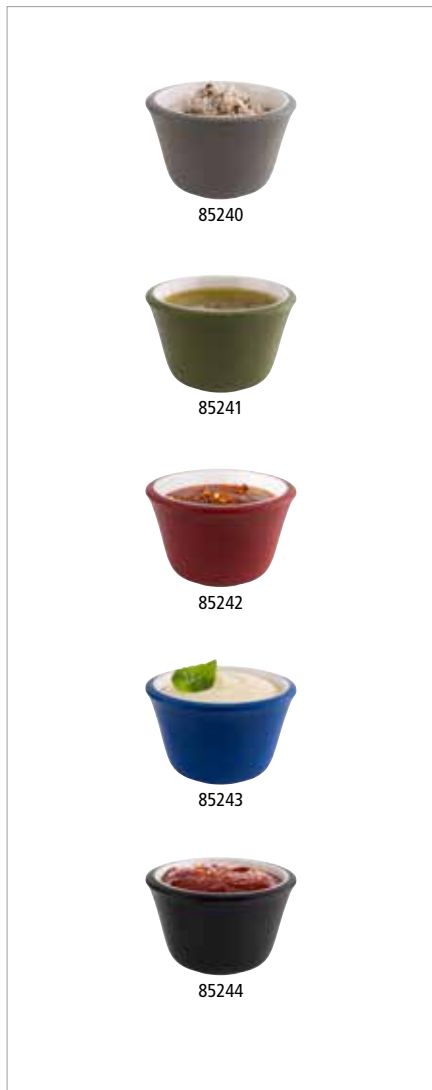

Dipschälchen, 6er Set
dip bowl, 6 pcs.
cuenco para dip, set de 6
ramequin, set de 6

	Ø cm	↑ cm	ltr.	Farbe / Colour	pcs.	€ / set
85240	6	4	0,04		6	10,40
85241	6	4	0,04		6	10,40
85242	6	4	0,04		6	10,40
85243	6	4	0,04		6	10,40
85244	6	4	0,04		6	10,40