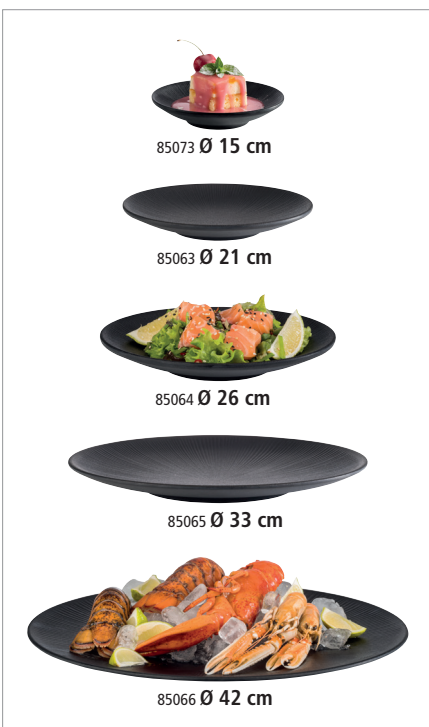

	cm	↑ cm	ltr.	GN	€
85311	26,5 x 16,2	8	1,8	1/4	23,00
85312	53 x 16,2	8	4,0	2/4	31,00

Farbstreifen in Orange
orange color stripes

NERO

GN Tablett „NERO“

GN tray
GN bandeja
GN plateau

	cm	↑ cm	GN	€
85067	53,0 x 32,5	2,5	1/1	37,50
85068	32,5 x 26,5	2,5	1/2	20,00
85275 <small>NEW</small>	53,0 x 16,2	2,5	2/4	21,00

Teller „NERO“

plate
plato
assiette

	Ø cm	↑ cm	€
85073	15	3	6,00
85063	21	3	8,20
85064	26	3	9,20
85065	33	3,5	14,20
85066	42	3,5	26,00

Teller „NERO“

plate
plato
assiette

	∅ cm	↑ cm	ltr.	€
85098	29	6	0,3	16,80