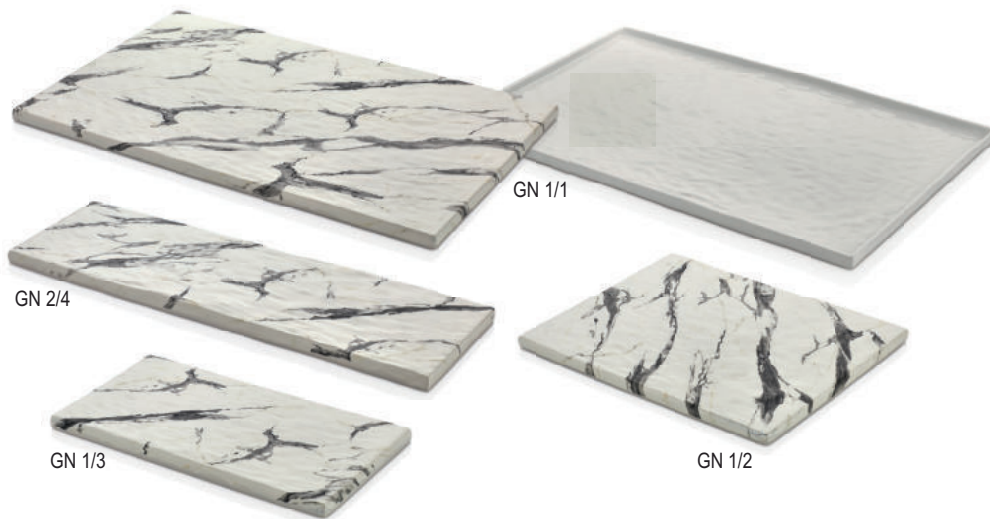

* nur in Weiß

Aschenbecher

Artikel	Artikel-Nr.	Abmessungen	Farbe	Preis
Aschenbecher rund	M30401	5 x 11,5 cm	○●	5,60 €

Dreifachschen und Löffel

Artikel	Artikel-Nr.	Abmessungen	Farbe	Preis
Dreifachschele "Tapas", klein	M30103	16,5 x 2,8 cm	○●	4,80 €
Dreifachschele "Tapas", mittel	M30101	25 x 3,6 cm	○●	8,80 €
Dreifachschele "Tapas", groß	M30102	38 x 5 cm	○●	25,60 €
Dreifachschele Rund, klein	M30106	13,5 x 6,5 x 4 cm	○●	5,80 €
Dreifachschele Rund, groß	M30107	19 x 9 x 5,5 cm	○●	10,00 €
Dreifachschele Eckig, klein	M30104	14,5 x 6,5 x 4 cm	○●	5,80 €
Dreifachschele Eckig, groß	M30105	20,5 x 9 x 5,8 cm	○●	10,00 €
Ovale Schale Tapas	M40304	17,5 x 6 x 3,5 cm	○	3,80 €
Fingerfood-Löffel	M30201	13,5 x 4,5 cm	○●	1,20 €
Vierfachschele Eckig, klein	M30108	12x12x3 cm	○●	6,70 €
Vierfachschele Eckig, groß	M30109	14,5x14,5x3,5 cm	○●	11,10 €

Dreifachschele "Tapas"

Ovale Schale Tapas

Fingerfood-Löffel

Dreifachschele Rund

Dreifachschele Eckig

Vierfachschele Eckig

Glatte, glänzende Oberfläche - beidseitig verwendbar

Artikel	Artikel-Nr.	Abmessungen	Farbe	Preis
Tablett Marmor GN 1/1	M717011WM	53 x 32,5 x 1,5 cm	Marmor Weiß	41,30 €
Tablett Marmor GN 2/4	M717024WM	53 x 16 x 1,5 cm	Marmor Weiß	25,70 €
Tablett Marmor GN 1/2	M717012WM	32,5 x 27 x 1,5 cm	Marmor Weiß	25,10 €
Tablett Marmor GN 1/3	M717013WM	32,5 x 18 x 1,5 cm	Marmor Weiß	17,50 €