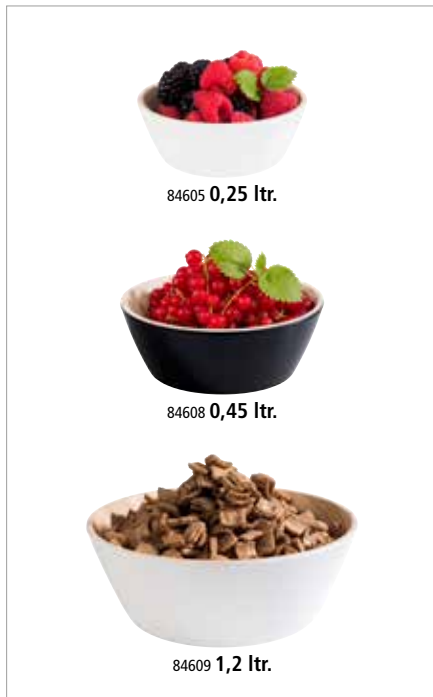

Schale „FRIDA“
bowl
cuenco
bol

original
APS
melamine

MAX
70°C

passende Deckel / suitable lid / tapa adecuada / couvercle approprié

	Ø cm	↑ cm	ltr.	Farbe / Colour	€
84605	12,5	4,5	0,25		11,00
84606	12,5	4,5	0,25		11,00
84607	15,0	5,5	0,44		18,00
84608	15,0	5,5	0,44		18,00
84609	20,0	7,5	1,20		27,00
84610	20,0	7,5	1,20		27,00

	Ø cm	↑ cm	fits to	€
84963	13,0	2,5	84605, 84606	3,40
84964	16,0	2,5	84607, 84608	3,80