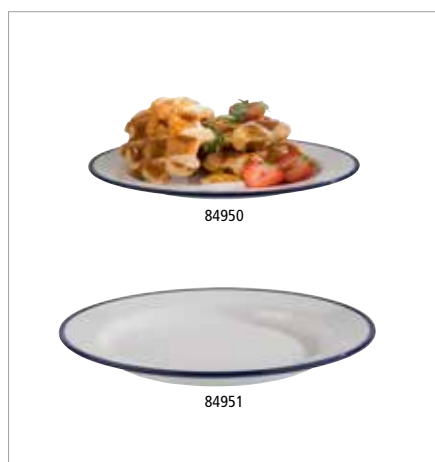

ENAMEL LOOK

Teller „ENAMEL LOOK“

plate
plato
assiette

	Ø cm	↑ cm	Farbe / Colour	€
84950	20,5	2,0		6,30
84951	24,5	2,5		8,30

Schale „ENAMEL LOOK“

bowl
cuenco
bol

	cm	↑ cm	ltr.	Farbe / Colour	€
84958	15,0 x 11,5	6,5	0,30		3,70
84959	21,5 x 16,5	9,5	1,00		8,30