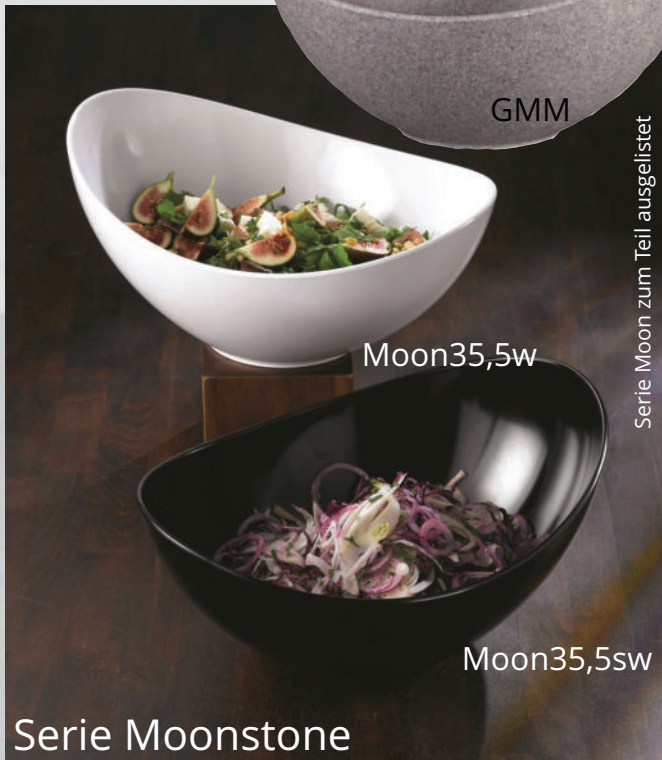

Serie Moon zum Teil ausgelistet

**Schale 35,5x25x18cm 4,5ltr
schwarz Art.Nr. Moon35,5sw
weiß Art.Nr. Moon35,5w
granit Art.Nr. GMM**

GMM

Moon35,5w

Moon35,5sw

Serie Moonstone

**Schale 25x19,5x12,4cm 1,3ltr
weiß Art.Nr. Moon25w**

**Schale 20x15,5x10cm 0,6ltr
weiß Art.Nr. Moon20w**

Qualitätsprodukte von:

CHURCHILL