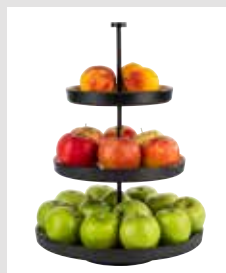

3-stufige Etagère „FRIDA“

3-tier tray
bandeja con 3 alturas
étagère carré 3 hauteurs

1 Gestell aus Edelstahl, schwarz, 3 Schalen aus Melamin: Ø 20 / 25 / 32 cm
1 stainless steel frame, black, 3 melamine bowls: Ø 20 / 25 / 32 cm
1 soporte de acero inoxidable, negro, 3 cuencos de melamina: Ø 20 / 25 / 32 cm
1 support en acier inox, noir, 3 bols en mélamine: Ø 20 / 25 / 32 cm

	Ø cm	↑ cm	Farbe / Colour	€
85211	20 / 25 / 32	43		92,00