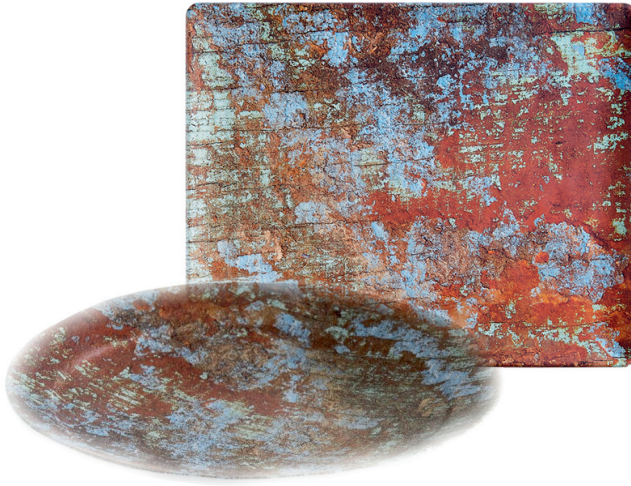

Tablett AQUARIS
melamin Kupfer
GN 1/2 32,5x26,5cm
Art.Nr. 84741 - 27,60 €
GN 1/3 32,5x17,6cm
Art.Nr. 84742 - 20,10 €
GN 2/4 53x16,2cm
Art.Nr. 84743 - 29,90 €
Teller rund 26cm
Art.Nr. 84746 - 14,40€