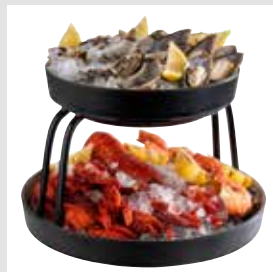

Buffetständer

buffet stand
soporte para buffet
présentoir buffet

Metall, mit schwarzer Antirutschbeschichtung, für Schalen Nr. 85230, 85231

metal, with black anti-slide coating, for bowls no. 85230, 85231

metal, con revestimiento antideslizante negro, para cuencos 85230, 85231

métal, avec revêtement antidérapant noir, pour bols 85230, 85231

	Ø cm	↑ cm	Farbe / Colour	€
33282	23 / 30,5	17	■	42,00