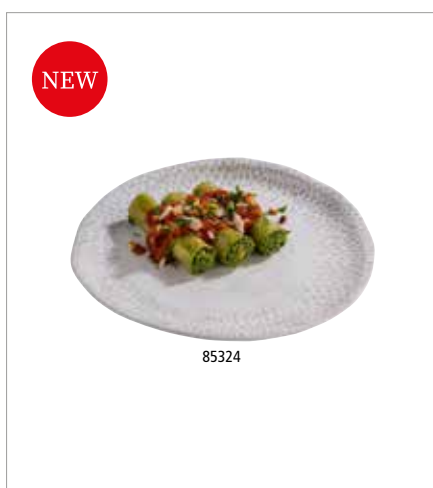

NEW FOOTMARK

Schale „FOOTMARK“

bowl
cuenco
bol

	Ø cm	↑ cm	ltr.	€
85320	13	5,5	0,25	6,90
85321	18	5,5	0,6	10,00

Teller, tief „FOOTMARK“

plate, deep
plato hondo
assiette creuse

	Ø cm	↑ cm	ltr.	€
85322	24	4	0,8	13,00