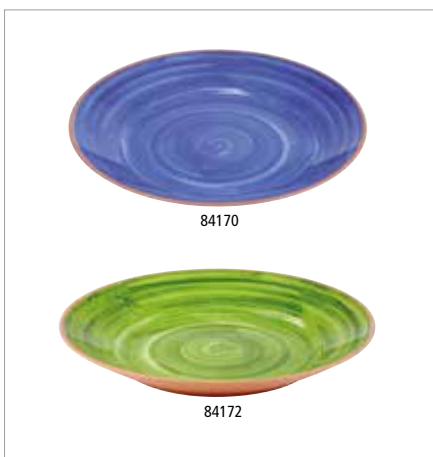

LA VIDA

84170

84172

Tablett „LA VIDA“

plate / tray
plato / bandeja
assiette / plateau

MAX
70°C

	Ø cm	↑ cm	Farbe / Colour	€
84161	32,0	3,5		33,40
84170	40,5	5,5		48,30
	Ø cm	↑ cm	Farbe / Colour	€
84171	32,0	3,5		33,40
84172	40,5	5,5		48,30