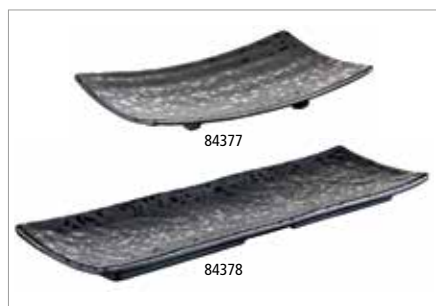

84377

84378

Tablett „GLAMOUR“

tray
bandeja
plateau

	cm	↑ cm	€
84377	22 x 12	3,0	4,00
84378	37 x 11	2,5	10,90