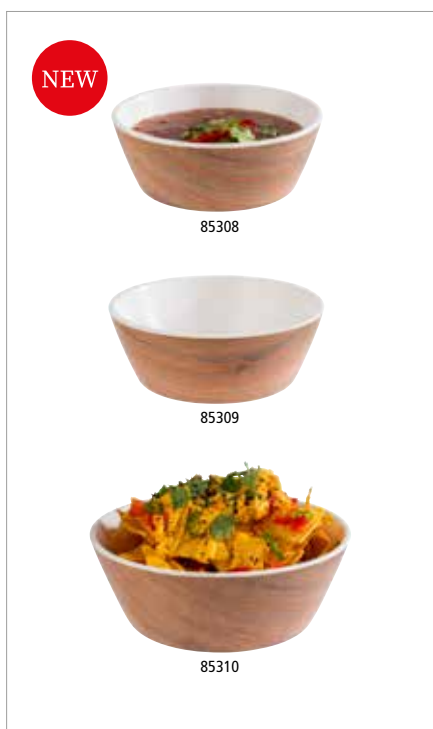

	cm	↑ cm	Griff / handle cm	€
85303	45 x 17,5	1,5	11	30,00

Tablett „CRAZY WOOD“
tray
bandeja
plateau

Servierfläche: 40 x 20 cm, Grifflänge: 13 cm, Gesamtlänge: 53 cm, mit Hängeloch: Ø 0,8 cm
serving area: 40 x 20 cm, total length: 53 cm, handle hole: Ø 0,8 cm
superficie de servicio: 40 x 20 cm, longitud total: 53 cm, con agujero para colgar: Ø 0,8cm
surface de service: 40 x 20 cm, longueur totale: 53 cm, avec trou de suspension: Ø 0,8cm

	Ø cm	↑ cm	Griff / handle cm	€
85304	53 x 20	1,5	13	36,00

Teller „CRAZY WOOD“

plate
plato
assiette

	Ø cm	↑ cm	€
85305	15	1,5	8,00
85306	20	1,5	12,00
85307	26	2	18,00

Farbstreifen in Orange
orange color stripes