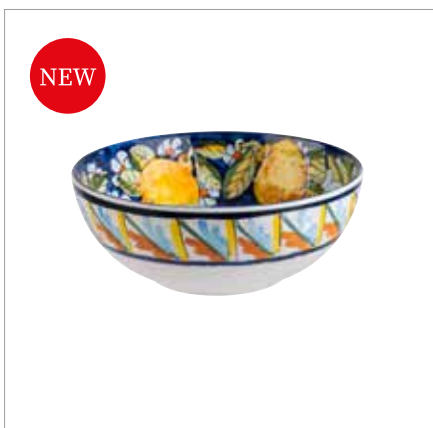

NEW

Schale „MEDITERRANEAN“

bowl
cuenco
bol

MAX
70°C

	Ø cm	↑ cm	ltr.	€
85291	20,5	8	1,2	25,00

Präsentationsmöglichkeit
presentation example