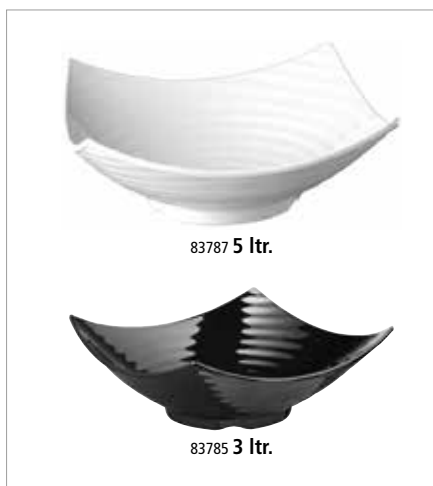

GLOBAL BUFFET

Schale „GLOBAL BUFFET“

bowl
cuenco
bol

	cm	↑ cm	ltr.	Farbe / Colour	€
83785	32,5 x 32,5	12,0	3,0	White	25,90
83787	40,0 x 40,0	13,5	5,0	White	41,90
84785	32,5 x 32,5	12,0	3,0	Black	25,90