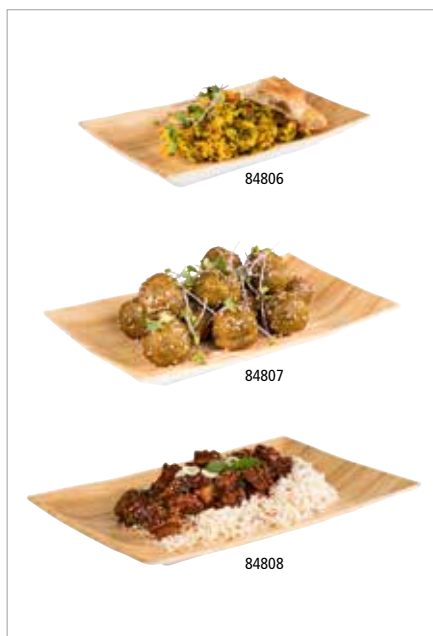

Tablett „BAMBOO“

tray
bandeja
plateau

	cm	↑ cm	€
84806	21,0 x 13,0	3,0	6,20
84807	24,5 x 15,5	3,0	9,70
84808	34,5 x 21,5	3,0	19,50