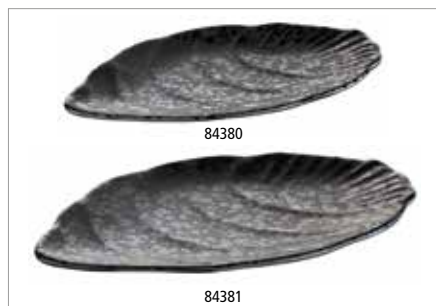

Schale „GLAMOUR“

bowl
cuenco
bol

	Ø cm	↑ cm	ltr.	€
84366	12	5	0,25	2,60

84377

84378

Tablett „GLAMOUR“

tray
bandeja
plateau

	cm	↑ cm	€
84377	22 x 12	3,0	4,00
84378	37 x 11	2,5	10,90

84380

84381

Tablett „GLAMOUR“

tray
bandeja
plateau

	cm	↑ cm	€
84380	25,0 x 15,5	1,5	3,60
84381	30,5 x 19,0	1,5	5,60

Tablett „GLAMOUR“

tray
bandeja
plateau

	cm	↑ cm	€
84379	30 x 11	3	6,00