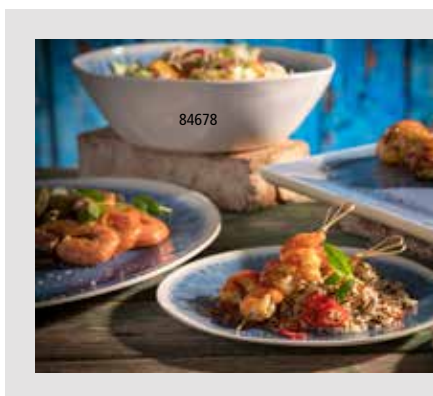

84675

84678