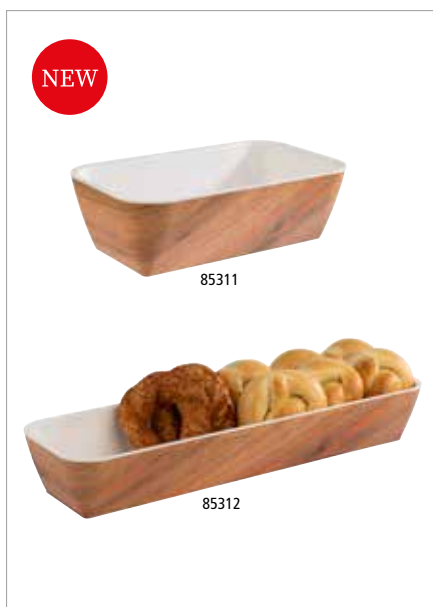

Schale „CRAZY WOOD“

bowl
cuenco
bol

	Ø cm	↑ cm	ltr.	€
85308	12,5	4,5	0,25	10,40
85309	12,5	5,5	0,5	17,40
85310	20,5	7,5	1,2	25,00

Farbstreifen in Orange
orange color stripes

GN Schale „CRAZY WOOD“

GN bowl
GN cuenco
GN bol