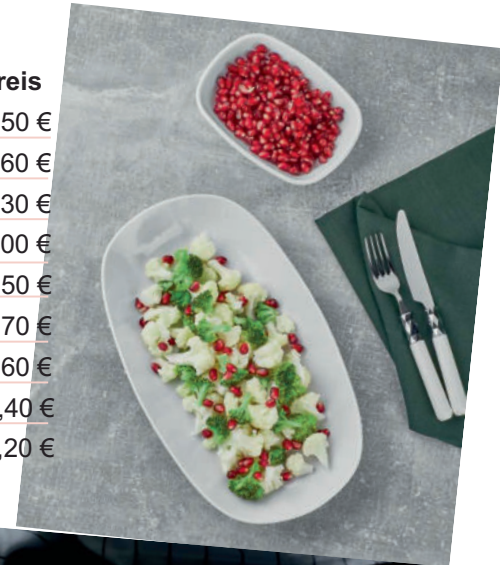

Geschirrserie International - Schalen

Artikel	Artikel-Nr.	Abmessungen	Farbe	Preis
Schale hoch IN 12 cm (0,10 l)	M73412	12 x 9 x 3 cm	○	3,50 €
Schale hoch IN 14,4 cm (0,20 l)	M73414	14,4 x 10,5 x 3,3 cm	○	4,60 €
Schale hoch IN 17,2 cm (0,33 l)	M73417	17,2 x 12,3 x 4 cm	○	5,30 €
Schale hoch IN 20 cm (0,62 l)	M73420	20 x 14,5 x 4,5 cm	○	8,00 €
Schale flach IN 15 cm (0,06 l)	M73415	15 x 9 x 2,3 cm	○	3,50 €
Schale flach IN 19 cm (0,11 l)	M73419	19 x 11 x 2,7 cm	○	4,70 €
Schale flach IN 25 cm (0,23 l)	M73425	25 x 14 x 3,2 cm	○	8,60 €
Schale flach IN 29 cm (0,48 l)	M73429	29 x 17 x 3,6 cm	○	12,40 €
Schale flach IN 34 cm (0,80 l)	M73434	34 x 20 x 3,7 cm	○	15,20 €