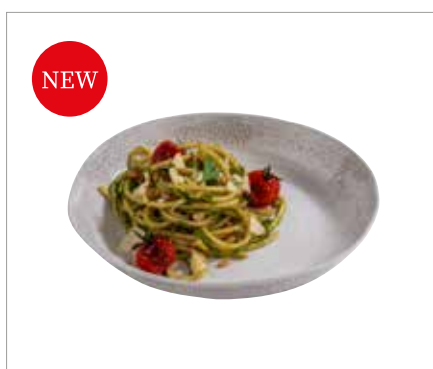

NEW FOOTMARK

Schale „FOOTMARK“

bowl
cuenco
bol

	Ø cm	↑ cm	ltr.	€
85320	13	5,5	0,25	6,90
85321	18	5,5	0,6	10,00

Teller, tief „FOOTMARK“

plate, deep
plato hondo
assiette creuse

	Ø cm	↑ cm	ltr.	€
85322	24	4	0,8	13,00