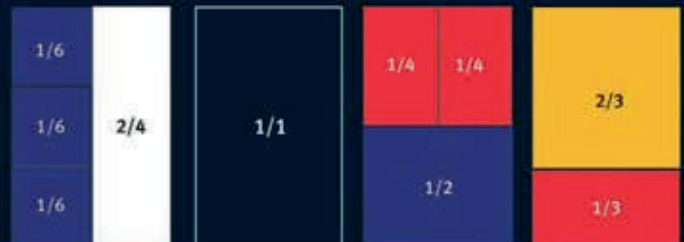

### Der Lieferservice

Keine Mindestbestellmenge, kurze Lieferzeit & individuelle Beratung. Großes Netzwerk an qualifizierten Fachhändlern vor Ort.

Artikel	Länge mm	Breite mm	Tiefe mm
GN 1/1 Schale 20	530	325	20
GN 1/1 Schale 60	530	325	60
GN 2/3 Schale 20	352	325	20
GN 2/4 Schale 20	530	162	20
GN 2/4 Schale 60	530	162	60
GN 1/2 Schale 60	325	265	60
GN 1/2 Schale 100	325	265	100
GN 1/3 Schale 60	325	176	60
GN 1/3 Schale 100	325	176	100
GN 1/4 Schale 60	265	162	60
GN 1/4 Schale 100	265	162	100
GN 1/6 Schale 60	176	162	60
GN 1/6 Schale 100	176	162	100
GN 1/2 Deckel	325	265	
GN 1/3 Deckel	325	176	
GN 1/6 Deckel	176	162	

Farbtabelle